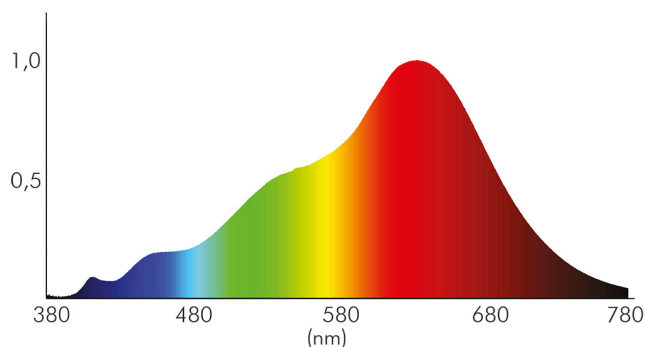

### LICHTTECHNISCHE EIGENSCHAFTEN

Lichtkegel	mediumstrahlend 21-40°
Lichtquellentyp	DLS/NMLS
Ungebündeltes [NDLS] oder gebündeltes Licht [DLS]	DLS
Farbtemperatur	2700 K
LED Effizienz	68 lm/W
Gesamtlichtstrom	470 lm
Nutzlichtstrom [ $\Phi$ use]	450 lm
Nutzlichtstrom [ $\Phi$ use] bezogen auf	schmalem Kegel (90°)
Ausstrahlwinkel	38°
Farbabstand [McAdam]	3 SDCM
Farbwiedergabeindex Ra	98
Farbwiedergabeindex R9	90
Farbwertanteil [x]	0,465
Farbwertanteil [y]	0,416

Spektrale Strahlungsverteilung (250..800 nm) - Diagramm