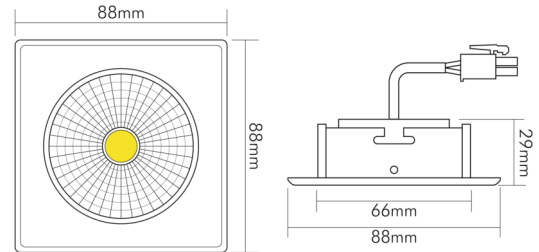

DATENBLATT

5068Q ECO Flat nickel-geb. 7,5W BIO 927 38° 350mA

LED Downlight 5068Q ECO Flat BIO, COB LED, schwenkbar

Artikelnummer	1857090933
GTIN	4044538073682

□

Abdeckung der Leuchte mit Wärmedämmmaterial möglich	nein

ENERGIEVERBRAUCHSKENNZEICHNUNG

Energieeffizienzklasse	G
Artikelnummer der Lichtquelle	1857090933
EPREL-Registrierungsnummer	1210349

LICHTTECHNISCHE EIGENSCHAFTEN

Lichtkegel	mediumstrahlend 21-40°
Lichtquellentyp	DLS/NMLS
Ungebündeltes [NDLS] oder gebündeltes Licht [DLS]	DLS
Farbtemperatur	2700 K
LED Effizienz	68 lm/W
Gesamtlichtstrom	470 lm
Nutzlichtstrom [Φuse]	450 lm
Nutzlichtstrom [Φuse] bezogen auf	schmalem Kegel (90°)
Ausstrahlwinkel	38°
Farbabstand [McAdam]	3 SDCM
Farbwiedergabeindex Ra	98
Farbwiedergabeindex R9	90
Farbwertanteil [x]	0,465
Farbwertanteil [y]	0,416

Stand:
05.09.2022
18:03:00