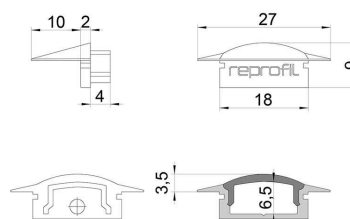

Artikel Nr.: 978602

Endkappe F-ET-01-12 Set 2 Stk passend für

Charakteristik

Material	Kunststoff
Farbe	Schwarz
Optik	

Abmessungen und Gewicht

Länge	27 mm
Breite	16 mm
Höhe	9 mm
Durchmesser	
Gewicht	2 g

Montage

Befestigungsmöglichkeiten

Artikel Nr.: 978602

End Cap F-ET-01-12 Set 2 pcs suitable for

Characteristics

Material	plastic
Color	black
Optic	

Dimensions & Weight

Length	27 mm
Width	16 mm
Height	9 mm
Diameter	
Product Weight	2 g

Mounting

Mounting Options