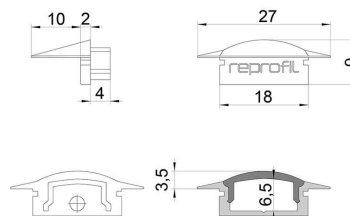

Artikel Nr.: 978602

Endkappe F-ET-01-12 Set 2 Stk passend für

Charakteristik

Material	Kunststoff
Farbe	Schwarz
Optik	

Abmessungen und Gewicht

Länge	27 mm
Breite	16 mm
Höhe	9 mm
Durchmesser	
Gewicht	2 g

Montage

Befestigungsmöglichkeiten

Artikel Nr.: 978602

End Cap F-ET-01-12 Set 2 pcs suitable for

Characteristics

Material	plastic
Color	black
Optic	

Dimensions & Weight

Length	27 mm
Width	16 mm
Height	9 mm
Diameter	
Product Weight	2 g