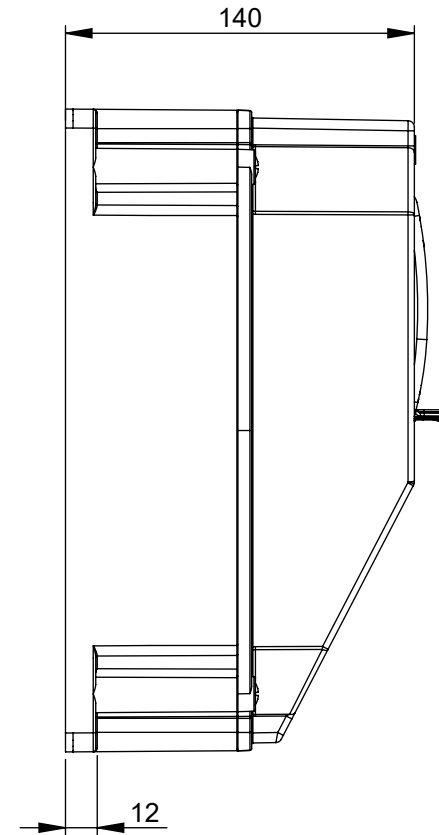

Maßskizze / dimensional drawing

Benennung: Wandverteiler Kunststoff DELTA - Baureihe LOFER7 9 Module (unbestückt)

description: Thermoplastic insulated distribution box DELTA - series LOFER7 9 modules (unequipped)

Teilenummer / part number: 9018*

PCE

M1:10