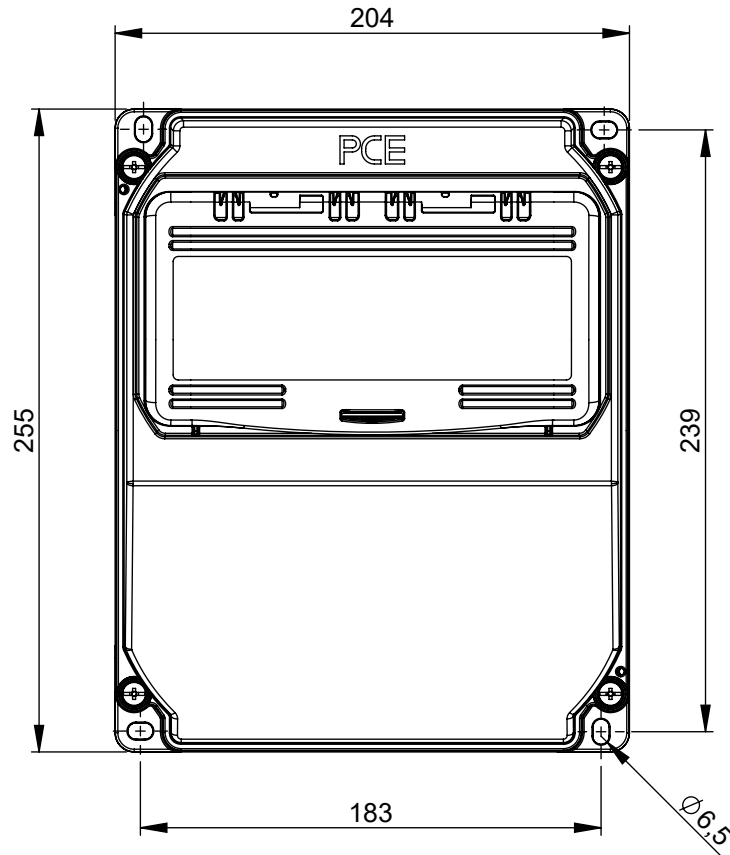

Maßskizze / dimensional drawing

Benennung: Wandverteiler Kunststoff DELTA - Baureihe LOFER7 9 Module (unbestückt)

description: Thermoplastic insulated distribution box DELTA - series LOFER7 9 modules (unequipped)

Teilenummer / part number: 9018*

PCE

M1:10