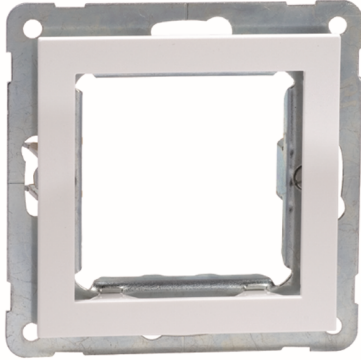

**Nova Montagerahmen mit Zentralplatte
reinweiß**

PRODUKT DATENBLATT

**Nova Montagerahmen mit Zentralplatte
reinweiß**

Montagerahmen mit Zentralplatte für Kombinationen
mit Metalltraggestell, zur Aufnahme von
Concept 45-Geräten bis zu 45 mm Breite