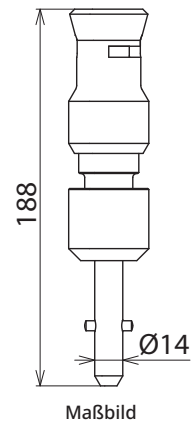

AD ES SQ SQL (765 006)

Adapter Spindel-Querstift / Spindel-Querstift lang. Geeignet zum Aufsetzen auf Erdungsstangen mit Kupplung für Spindel mit Querstift (Bajonettverriegelung), um Klemmen mit Spindel mit Querstift lang aufzunehmen. Die Arretierungsmutter ermöglicht die Fixierung des Adapters auf der Erdungsstange. Zubehör für Erdungsstangen, Ausführung Spindel mit Querstift.

Typ	AD ES SQ SQL
Art-Nr.	765 006
Länge	185 mm

Stammdaten	
Nettogewicht	315 g/st
Zolltarifnummer (Komb. Nomenklatur EU)	85389099
GTIN (EAN)	4013364156104
VPE	1 ST

Änderungen in Form und Technik, bei Maßen, Gewichten und Werkstoffen behalten wir uns im Sinne des Fortschrittes der Technik vor. Die Abbildungen sind unverbindlich.