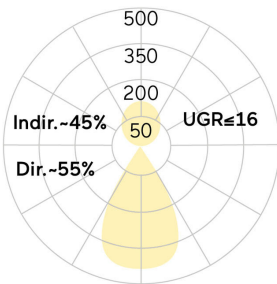

Matric-RX

Pendel-Lichtlinie - Direkt-/ indirektstrahlend

Artikelnummer: LRXLBL-840H-L1987-AB

Kunde / Projekt: _____

Notiz: _____

Produktname	Matric-RX
Leuchtmittel	LED
Installationstyp	Pendel-Lichtlinie
Oberfläche	Jet Black
Lichtverteilung	Direkt-/ indirektstrahlend
CCT	4000K
Farbwiedergabeindex (Ra)	Ra>80
Optisches System	Lens Louvre
Reflektor Innenfarbe	Reflektor: Jet Black
Steuerung	Dimmbar (DALI)
Länge L/ Ø D (mm)	L=1987mm
Breite B (mm)	B=40mm
Höhe H (mm)	H=75mm
Bestromung	High-Power
Leuchtenlichtstrom	11300lm
Anschlussleistung	85W
Abhängung	Einseil-Abhäng. (Set)
Farbe Baldachin	Baldachin: passend zu Leuchtenoberfläche
Seillänge (mm)	Pendellänge max 1500mm
Schutzart	IP20
Prüfzeichen	ENEC
Kabelfarbe	Zuleitung: transparent
LED-Lebensdauer	L80B10 (tq 25°C) = 50.000h
UGR	UGR<=16
Photometrischer Code	8 40 / 3 3 9
Photobiologische Klasse	RG0 (EN62471)
Indoor/Outdoor	Indoor: ta [ambient] max. 25°C
Gewicht (kg)	5,9kg