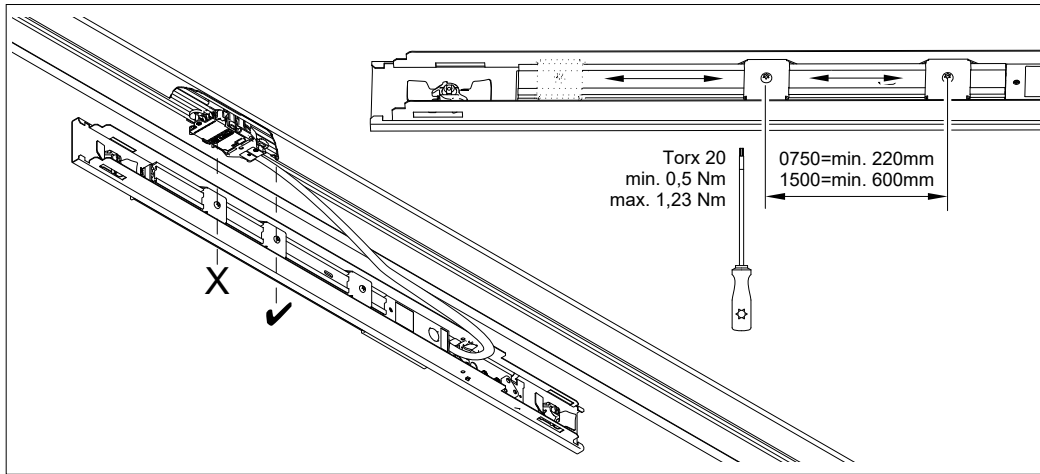

INSTRUCTION

SRGVD-DALI 0750/1500

REGIOLUX

Regiolux GmbH
 Hellinger Str. 3
 D-97486 Königshausen/Bay.
 T 09525 89-0
<http://www.regiolux.de>
info@regiolux.de

0750= 700 mm
 1500=1000 mm

			<p>Achtung: Leuchte nicht öffnen! Garantieverlust!</p> <p>Attention: Don't open the luminaire! Loss of Guarantee!</p> <p>Atención: Non abrir la luminara! Pérdida de garantía!</p>
--	--	--	---

--	--

DEMONTAGE

Art.-Nr.: 532383 - 04/20