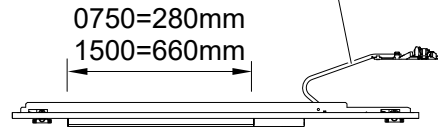

INSTRUCTION

SRGVD-DALI 0750/1500

REGIOLUX

Regiolux GmbH
 Hellinger Str. 3
 D-97486 Königshausen/Bay.
 T 09525 89-0
<http://www.regiolux.de>
info@regiolux.de

0750= 700 mm
 1500=1000 mm

			<p>Achtung: Leuchte nicht öffnen! Garantieverlust!</p> <p>Attention: Don't open the luminaire! Loss of Guarantee!</p> <p>Atención: Non abrir la luminara! Pérdida de garantía!</p>
--	--	--	---