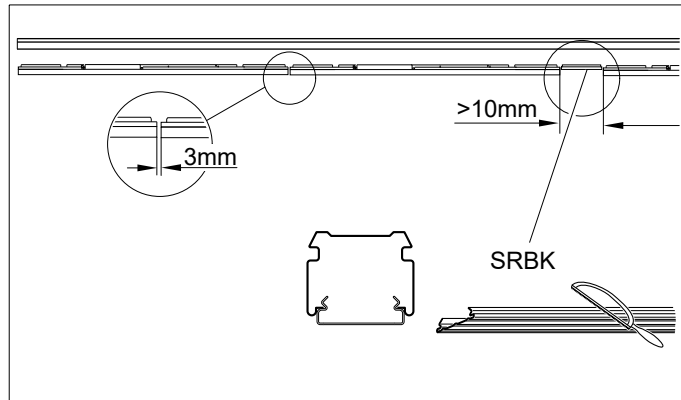

INSTRUCTION

SRGVD-DALI 0750/1500

REGIOLUX

Regiolux GmbH
 Hellinger Str. 3
 D-97486 Königshausen/Bay.
 T 09525 89-0
<http://www.regiolux.de>
info@regiolux.de

0750= 700 mm
 1500=1000 mm

			<p>Achtung: Leuchte nicht öffnen! Garantieverlust!</p> <p>Attention: Don't open the luminaire! Loss of Guarantee!</p> <p>Atención: Non abrir la luminara! Pérdida de garantía!</p>
--	--	--	---

--	--

DEMONTAGE

Art.-Nr.: 532383 - 04/20