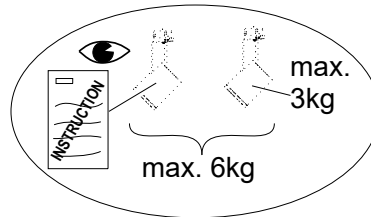

INSTRUCTION

SRGVD-DALI 0750/1500

REGIOLUX

Regiolux GmbH
 Hellinger Str. 3
 D-97486 Königshausen/Bay.
 T 09525 89-0
<http://www.regiolux.de>
info@regiolux.de

0750= 700 mm
 1500=1000 mm

			<p>Achtung: Leuchte nicht öffnen! Garantieverlust!</p> <p>Attention: Don't open the luminaire! Loss of Guarantee!</p> <p>Atención: Non abrir la luminara! Pérdida de garantía!</p>
--	--	--	---