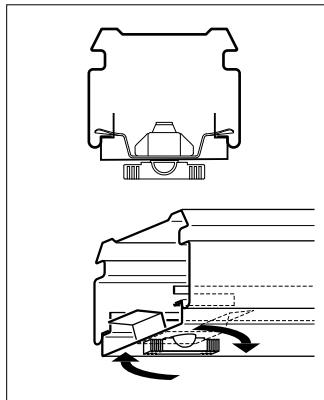

DEMONTAGE

Art.-Nr.: 532383 - 04/20