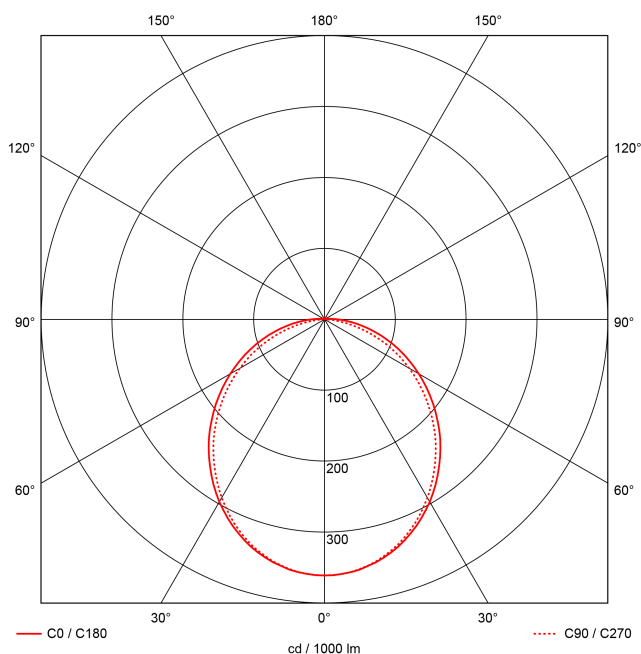

Artikel-Nr: 76038271

Anbauleuchten

TROJA G2 SKII DALI 0705mm PCO 1x23W 110° 2200lm

Vandalismus geschützte LED Leuchte in SKII mit MID-Power LEDs, LED Einheit in der Abdeckung integriert und per PEC System (PRACHT EASY CONNECT) schnell zu montieren. Konverter in Leuchte integriert. Flaches, stabiles Aluminiumgehäuse mit integriertem decken-/wandseitigem Kabelführungskanal, schlagfeste Abdeckung aus opalisiertem Polycarbonat, eingefasst in Aluminium-Rahmenprofil und Endkappen aus Aluminium-Druckguss, weiß, pulverbeschichtet, mit Innensechskant- oder Sicherheits-Verschlusschrauben, umlaufende Silikondichtung, Ein-Mann-Montage mit variablen Befestigungsabständen durch PRACHT-KLAMMER-SYSTEM, die Befestigungsklammern sind nach der Montage der Abdeckung vor unbefugtem Zugriff geschützt. Achtung: PRACHT MANUFAKTUR! Sie benötigen eine andere Lichtfarbe, Gehäusefarbe oder Durchgangsverdrahtung? Besondere Herausforderungen? Kein Problem. Wir bieten individuelle Lösungen für Ihre Anforderungen.

EAN 4018098353850

Statistische
Warennummer 94054099

LEUCHTMITTEL

Leuchtentyp	LED
Anzahl Leuchtmittel/LED-Reihen	1
Farbtemperatur K	4.000
Farbwiedergabeindex	>90
Anzahl LED	96
Farbtoleranz (initial MacAdam)	3

LEISTUNG

Effektiver Lichtstrom lm	2200
Systemleistung W	23
Lichtstrom lm/W	96

LICHTTECHNIK

Lichtlenkung	breitstrahlend
Ausstrahlwinkel in °	110
Blendbegrenzung UGR 4H 8H C0 C90	22.7/ 20.7

TECHNISCHE EIGENSCHAFTEN

MAßE UND GEWICHTE

Länge in mm	705
Breite in mm	260
Höhe in mm	72
Nettogewicht in kg	4

VERPACKUNG

Länge m VPE	1.05
Breite m VPE	0.26
Höhe m VPE	0.075
Bruttogewicht kg VPE	4.7

MONTAGE UND WARTUNG

Standard Montageart	Decke, waagerechte Wand
Optionale Montageart	Eckmontage
LED-Platine austauschbar	möglich