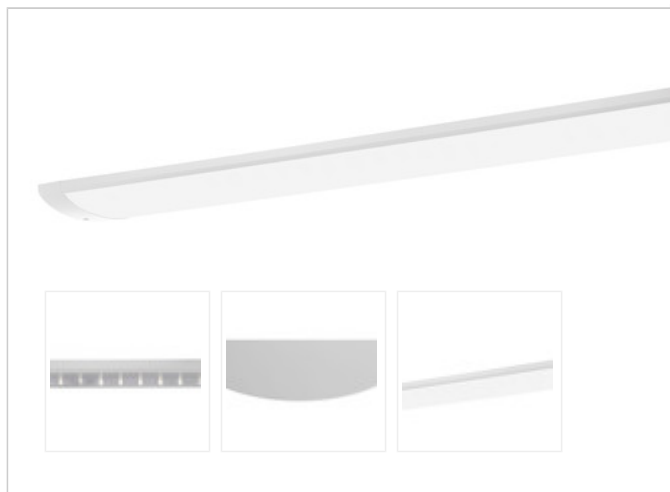

Artikel-Nr: 76038271

Anbauleuchten

TROJA G2 SKII DALI 0705mm PCO 1x23W 110° 2200lm

Vandalismus geschützte LED Leuchte in SKII mit MID-Power LEDs, LED Einheit in der Abdeckung integriert und per PEC System (PRACHT EASY CONNECT) schnell zu montieren. Konverter in Leuchte integriert. Flaches, stabiles Aluminiumgehäuse mit integriertem decken-/wandseitigem Kabelführungskanal, schlagfeste Abdeckung aus opalisiertem Polycarbonat, eingefasst in Aluminium-Rahmenprofil und Endkappen aus Aluminium-Druckguss, weiß, pulverbeschichtet, mit Innensechskant- oder Sicherheits-Verschlusschrauben, umlaufende Silikondichtung, Ein-Mann-Montage mit variablen Befestigungsabständen durch PRACHT-KLAMMER-SYSTEM, die Befestigungsklammern sind nach der Montage der Abdeckung vor unbefugtem Zugriff geschützt. Achtung: PRACHT MANUFAKTUR! Sie benötigen eine andere Lichtfarbe, Gehäusefarbe oder Durchgangsverdrahtung? Besondere Herausforderungen? Kein Problem. Wir bieten individuelle Lösungen für Ihre Anforderungen.

LEISTUNG

Effektiver Lichtstrom lm	2200
Systemleistung W	23
Lichtstrom lm/W	96

LICHTTECHNIK

Lichtlenkung	breitstrahlend
Ausstrahlwinkel in °	110
Blendbegrenzung UGR 4H 8H C0 C90	22.7/ 20.7

TECHNISCHE EIGENSCHAFTEN

MAßE UND GEWICHTE

Länge in mm	705
Breite in mm	260
Höhe in mm	72
Nettogewicht in kg	4

VERPACKUNG

Länge m VPE	1.05
Breite m VPE	0.26
Höhe m VPE	0.075
Bruttogewicht kg VPE	4.7

MONTAGE UND WARTUNG

Standard Montageart	Decke, waagerechte Wand
Optionale Montageart	Eckmontage
LED-Platine austauschbar	möglich

MATERIAL

Gehäusefarbe	Weiss RAL 9010
Ausführung NaWaRoh möglich	nein
Werkstoff des Gehäuses	Aluminium
Werkstoff der Abdeckung	PC-OPAL

Irrtum, Preisänderungen und technische Weiterentwicklungen vorbehalten.