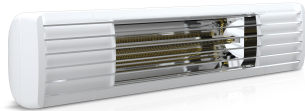

DATENBLATT.

Produktbezeichnung

ET-EXO-PRO-2500-W

Artikelnummer

45002

Hersteller

ETHERMA

Produktbeschreibung

ETHERMA EXO PRO Infrarotstrahler, 2.5kW, weiß, IP65

Der neue Premium-Infrarotstrahler ETHERMA EXO PRO ist speziell für die Anwendung im Außenbereich wie Terrassen, Balkone, Gastronomie oder Hütten entwickelt worden. Die hocheffiziente, kurzwellige Infrarotwärmestrahlung durchdringt aufgrund ihrer Wellenlänge die Luft besonders effizient und schnell, sorgt sehr schnell für ein spürbares Wärmegefühl und garantiert so eine hohe Betriebskosteneinsparung gegenüber Gasstrahlern oder -heizpilzen. Gerade im Außenbereich sind Infrarotheizstrahler besonders flexibel einsetzbar und überzeugen durch ihre Wartungsfreiheit. Optional ist der ETHERMA EXO PRO auch mit integriertem Funk-Dimmer verfügbar, so dass sich der Heizstrahler unkompliziert per Funk-Fernbedienung steuern und in drei Stufen (33%/66%/100%) dimmen lässt. Das Gerät ist aus hochwertigem, rostfreiem Aluminium gefertigt und dank Schutzart IP 65 Strahlwasser geschützt, so dass einem ganzjährigen Einsatz im Outdoorbereich nichts im Wege steht. Die innovative Carbonheizröhre erzeugt zuverlässig maximale Wärmeleistung mit nur minimalem Restlichtanteil und ist mit 10.000 Stunden überdurchschnittlich langlebig. Sie ist durch den Reflektor umschlossen, so dass die Wärme gezielt nach vorne abgegeben wird. Farben: weiß, schwarz; geeignet für Wand- und Deckenmontage, Schutzart: IP 65, Spannung: 230 V, Steckerleitung 180 cm, Systemaufbau: CE konform