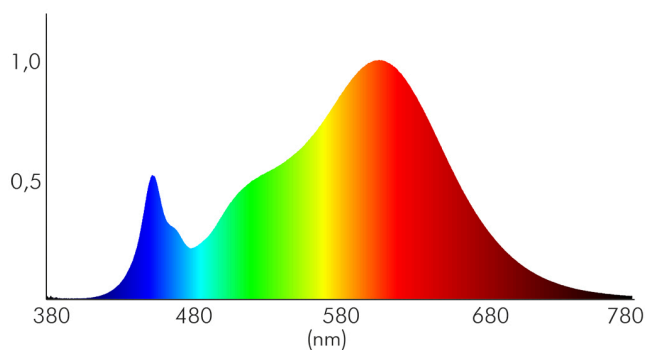

### LICHTTECHNISCHE EIGENSCHAFTEN

Lichtquellentyp	DLS/NMLS
Ungebündeltes [NDLS] oder gebündeltes Licht [DLS]	DLS
Farbtemperatur	3000 K
Lichtfarbe	warmweiß
LED Effizienz	75 lm/W
Gesamtlichtstrom je Rolle	1900 lm
Gesamtlichtstrom je Meter	380 lm
Nutzlichtstrom [ $\Phi_{use}$ ]	1800 lm
Nutzlichtstrom [ $\Phi_{use}$ ] je Meter	360 lm
Nutzlichtstrom [ $\Phi_{use}$ ] je Rolle	1800 lm
Nutzlichtstrom [ $\Phi_{use}$ ] bezogen auf	breitem Kegel (120°)
Ausstrahlwinkel	120°
Farbabstand [McAdam]	5 SDCM
Farbwiedergabeindex Ra	82
Farbwiedergabeindex R9	21
Farbwertanteil [x]	0,437
Farbwertanteil [y]	0,4

Spektrale Strahlungsverteilung (250..800 nm) - Diagramm