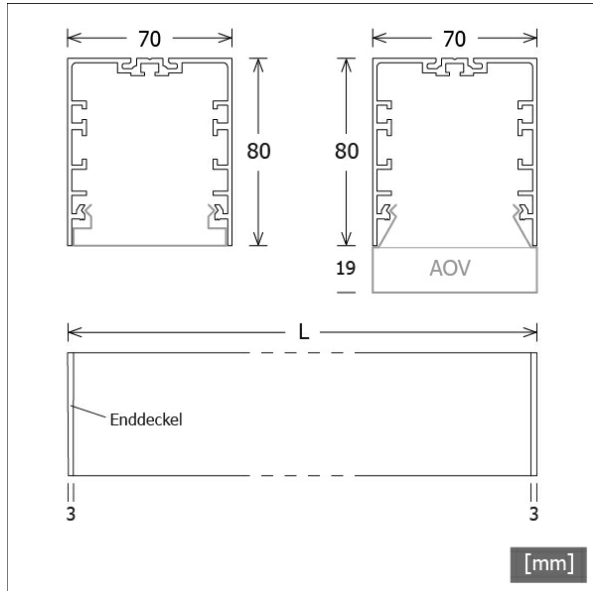

ML-A 070.1130.11 AOB

Farbe	Artikelnummer	EAN
silber eloxiert	653815	4043544625458
schwarz	653816	4043544625465
weiß	653817	4043544625472

Beschreibung

- Linearleuchte für direkte Decken-, Wand- oder abgehängte Montage
- symmetrische Lichtverteilung und Ausleuchtung
- hohe Wartungsfreundlichkeit
- keine UV- und Wärmestrahlung
- Drahtseilabhängungen (mit Einspeisung) oder Wandhalter (2 Stück) separat bestellen
- Gehäuse aus Aluminium
- Enddeckel aus Zinkdruckguss
- Acrylglasdiffusor opal bündig mit Profölführung und werkzeugloser Einrasttechnik
- direkter Decken- oder Wandanbau über Schraubmontage
- 5-polige Anschlussklemme
- Betriebsgerät (LED-Konverter) integriert

Hinweise

ACHTUNG: Die thermische Längenausdehnung des Aluminiumprofils beträgt bei $dT = 10$ Kelvin 0,3 mm pro Meter. IP40 gilt nur in Verbindung mit montiertem Acrylglasprofil.

Standardoptionen

Sonderoptionen

Abmessungen / Gewichte

Länge	1136 mm
Breite	70 mm
Höhe	80 mm
Nettogewicht	3,60 kg
Bruttogewicht	4,03 kg

ML-A 070.1130.11 AOB

ML-A 070.1130.11 AOB

Monoline 070 Surface-Mounted & Pendant (1xLED 44W 830/3000K 4200lm)

	C0	C90	C180	C270
0°	369	369	369	369
15°	350	351	350	351
30°	299	300	299	300
45°	229	233	229	233
60°	148	153	148	153
75°	65	65	65	65
90°	1	0	1	0
cd / 1000 lm				

Offset [m]	Cone width [m]		Illuminance [lx]
3.0	8.08	8.31	172.3
6.0	16.15	16.62	43.1
9.0	24.23	24.93	19.1
12.0	32.31	33.24	10.8
15.0	40.38	41.55	6.9