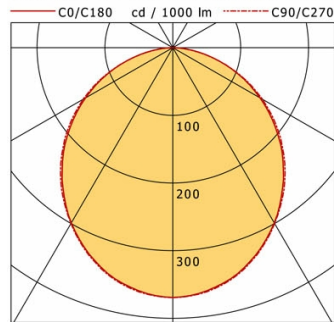

Hinweise

ACHTUNG: Die thermische Längenausdehnung des Aluminiumprofils beträgt bei $dT = 10$ Kelvin 0,3 mm pro Meter. IP40 gilt nur in Verbindung mit montiertem Acrylglasprofil.

Standardoptionen

Sonderoptionen

Lichttechnik / Normen

Leuchtmittel	LED linear / CRI 80 / 3000 K
Lebensdauer	L90 B50 50.000 h L80 B50 100.000 h L80 B20 50.000 h
Systemleistung	44,0 W
Leuchten-Lichtstrom	4200 lm
Systemeffizienz	95,45 lm/W
Moduleffizienz	156,66 lm/W
UGR 4H/8H 70/50/20	26,6/26,5 (C0/C90)
Versorgungsspannung	220 - 240 V / 50 Hz
Schutzklasse	I
Schutzart	IP40

Abmessungen / Gewichte

Länge	1136 mm
Breite	70 mm
Höhe	80 mm
Nettogewicht	3,60 kg
Bruttogewicht	4,03 kg

ML-A 070.1130.11 AOB

ML-A 070.1130.11 AOB

Monoline 070 Surface-Mounted & Pendant (1xLED 44W 830/3000K 4200lm)

	C0	C90	C180	C270
0°	369	369	369	369
15°	350	351	350	351
30°	299	300	299	300
45°	229	233	229	233
60°	148	153	148	153
75°	65	65	65	65
90°	1	0	1	0
cd / 1000 lm				

Offset [m]	Cone width [m]		Illuminance [lx]
3.0	8.08	8.31	172.3
6.0	16.15	16.62	43.1
9.0	24.23	24.93	19.1
12.0	32.31	33.24	10.8
15.0	40.38	41.55	6.9