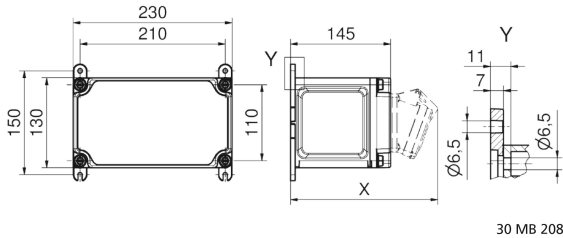

Tragbarer Verteiler Kunststoff - VARIABOX - S Mobil

Artikelbeschreibung	
BALS-Art.-Nr	85006
EAN	4024941207164
Produktgruppe	VARIABOX - S Mobil
Gehäuse	hochwertiges, schlagfestes Kunststoffgehäuse (PBT), plombierbar, Oberteil gerade, Deckelschrauben unverlierbar, Verteiler inklusive Tragegriff
Bestückung	2 x Schutzkontaktsteckdose 16A 230V blau IP 54 1 x CEE-Steckdose 16A 400V 5p 6h IP 44 geneigt
Absicherung/Schutzmaßnahme	keine
Leitungseinführung/Anschlussmöglichkeit	CEE-Stecker 16A 400V 5p 6h mit 2m H07RN-F5 G2,5

Artikelbeschreibung	
Zusätzliche Informationen	Anschlußfertig verdrahtet Aufbau gemäß Z-Nr. Z1202108
Schutzart	IP44
Gerätefarbe	Gehäuseunterteil schwarz ähnlich RAL 9017, Gehäuseoberteil grau RAL 7035
Geräte-Höhe	130mm
Geräte-Breite	230mm
Geräte-Tiefe	145mm

Logistikdaten	
Einzelgewicht	2,672 kg / Stück
Verpackungsart	Karton
Inhaltsmenge	1 ST
EAN	4024941207164
Länge	300 mm
Breite	270 mm
Höhe	255 mm
Gewicht	2,908 kg
Volumen	20.655 ccm

Metall Zuschläge	
Zuschlagsart	Kupfer
Materialbasis	150 EUR pro 100 Kilogramm

Metall Zuschläge

Enthaltenes Materialgewicht

0,24 Kilogramm pro 1 Stück

Tiefenmaß/ depth X (mm)

Bezeichnung/ with	IP44	IP67
OTC-Klappe/ OTC operating window	180	180
Schutzk. Steckdose/domestic socket	162	205
CEE 16A 3p	200	200
CEE 16A 4p	204	202
CEE 16A 5p	207	205
CEE 32A 3p/4p	211	213
CEE 32A 5p	213	214
CEE 63A 3p/4p/5p	229	231