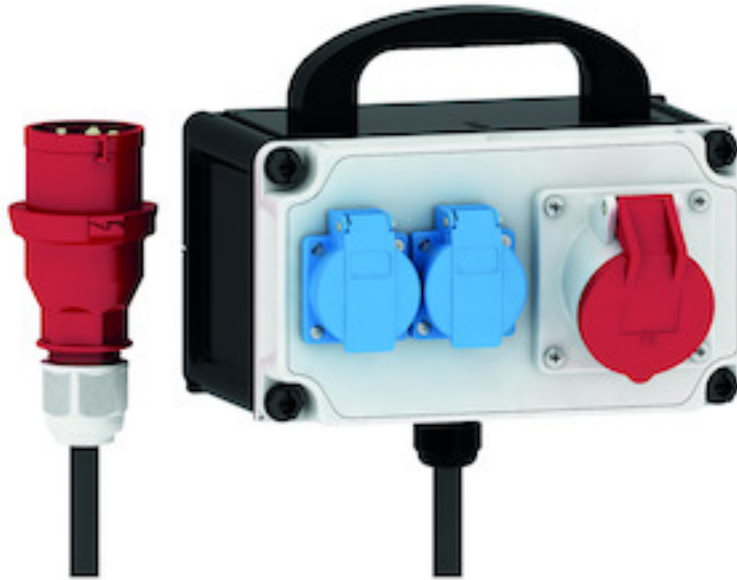

Tragbarer Verteiler Kunststoff - VARIABOX - S Mobil

Artikelbeschreibung	
BALS-Art.-Nr	85006
EAN	4024941207164
Produktgruppe	VARIABOX - S Mobil
Gehäuse	hochwertiges, schlagfestes Kunststoffgehäuse (PBT), plombierbar, Oberteil gerade, Deckelschrauben unverlierbar, Verteiler inklusive Tragegriff
Bestückung	2 x Schutzkontaktsteckdose 16A 230V blau IP 54 1 x CEE-Steckdose 16A 400V 5p 6h IP 44 geneigt
Absicherung/Schutzmaßnahme	keine
Leitungseinführung/Anschlussmöglichkeit	CEE-Stecker 16A 400V 5p 6h mit 2m H07RN-F5 G2,5

Artikelbeschreibung	
Zusätzliche Informationen	Anschlußfertig verdrahtet Aufbau gemäß Z-Nr. Z1202108
Schutzart	IP44
Gerätefarbe	Gehäuseunterteil schwarz ähnlich RAL 9017, Gehäuseoberteil grau RAL 7035
Geräte-Höhe	130mm
Geräte-Breite	230mm
Geräte-Tiefe	145mm

Metall Zuschläge

Enthaltenes Materialgewicht

0,24 Kilogramm pro 1 Stück

Tiefenmaß/ depth X (mm)

Bezeichnung/ with	IP44	IP67
OTC-Klappe/ OTC operating window	180	180
Schutzk. Steckdose/domestic socket	162	205
CEE 16A 3p	200	200
CEE 16A 4p	204	202
CEE 16A 5p	207	205
CEE 32A 3p/4p	211	213
CEE 32A 5p	213	214
CEE 63A 3p/4p/5p	229	231