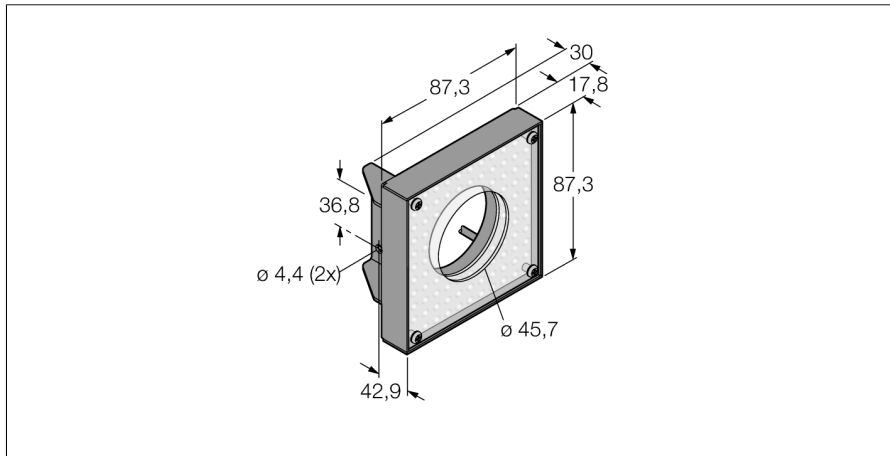

**Bildverarbeitung**  
**Ringleuchte**  
**LEDWR80X80W**

- Ausleuchtung im Nahbereich
- Schutzart: IP20
- Farbe: Weiß
- Spannungsversorgung: 24 VDC
- Kabel, 2m

**Anschlussbild**

<b>Typenbezeichnung</b>	LEDWR80X80W
Ident-Nr.	3071101
<b>Einsatzzweck</b>	Bildverarbeitung
Funktion	Flächenleuchte
Bauform	Quader
Abmessungen	110.4 x 92.6 x 27.6 mm
Gehäusewerkstoff	Metall
Fensterwerkstoff	Acryl, klar
Elektrischer Anschluss	Kabel, Dreidraht
Leitungslänge	2 m
LED-Lebensdauer (L70)	20000 h
Schutzart	IP20
Umgebungstemperatur	0...+50 °C
Zulassungen	CE, cULus listed
<b>Betriebsspannung</b>	24 VDC
DC Bemessungsbetriebsstrom	≤ 250 mA
<b>Lichtart</b>	Weiß
Farbtemperatur	5000...+8300K

**Funktionsprinzip**

Direkte Montage am Sensor für einfaches Setup. Ausleuchtung von Objekten direkt vor dem Sensor.