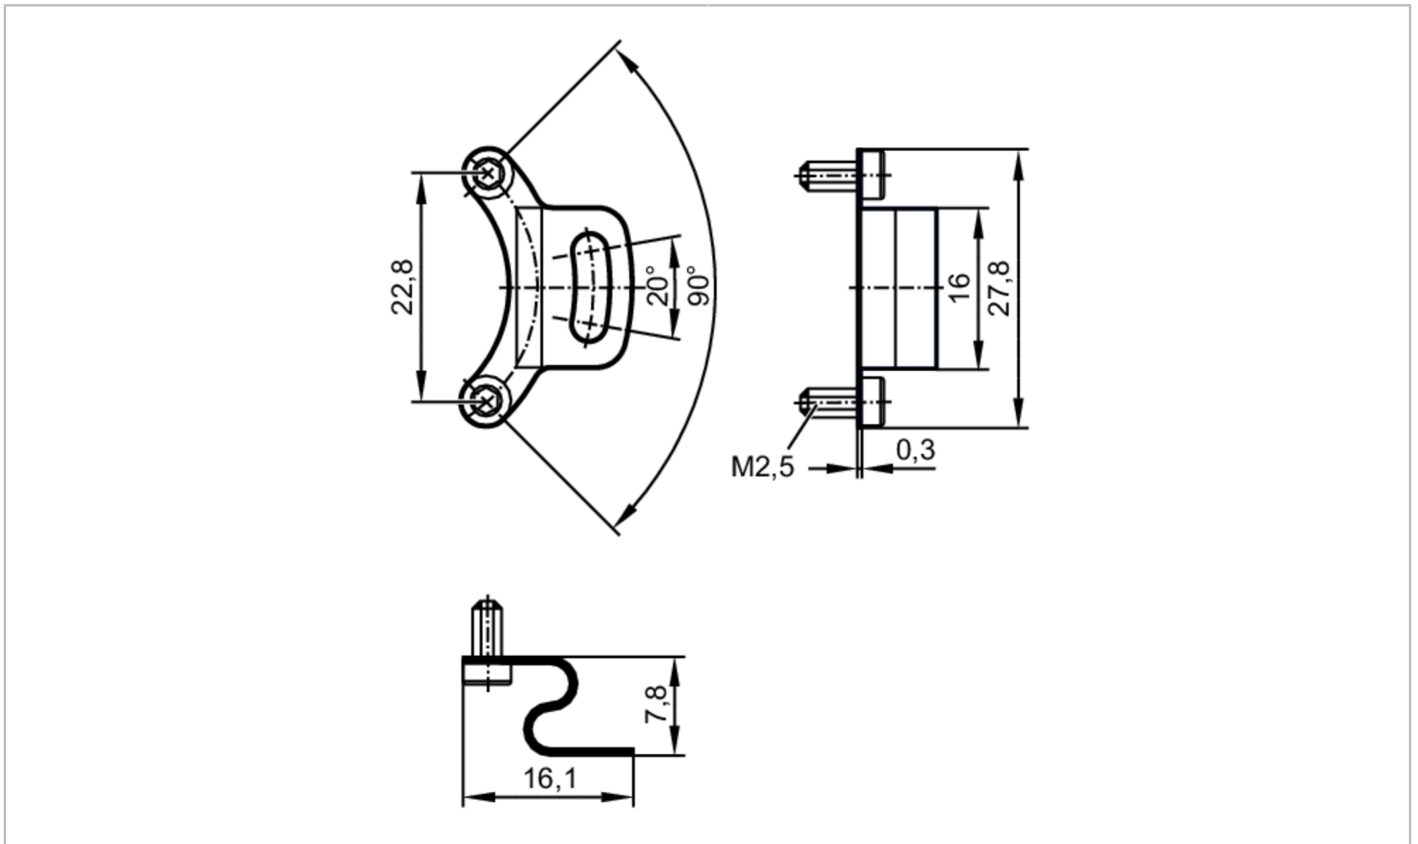

E60204

Statorkuplung für Drehgeber

STATOR COUPLING RA3

Mechanische Daten

Gewicht	[g]	5,2
Werkstoffe		1.4310 (Edelstahl / 301)
Anzugsdrehmoment	[Nm]	0,6

Zubehör

Zubehör mitgeliefert	Innensechskantschrauben: 2 Schraubentyp: M2,5 x 0,45-6H, TX 8
----------------------	--