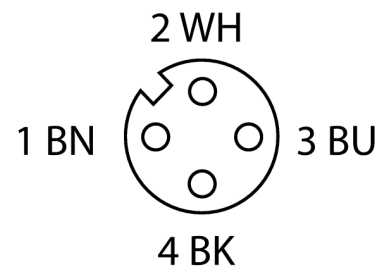

**Arbeitsleuchten
Linienleuchte
WLB32C570PBQ**

- Kaskadierbar über Kupplung, M12 x 1, 4-polig
- AN / AUS Schalter
- Betriebsspannung: 12...30 VDC
- Farbe: Tageslicht-Weiß (5.000K ± 300K)
- Steckverbinder M12x1

Anschlussbild

Typenbezeichnung	WLB32C570PBQ
Ident-Nr.	3087482
Einsatzzweck	LED Arbeitsleuchte
Funktion	Linienleuchte
Kaskadierbar	Ja
Bauform	Quader
Bauform Bezeichnung	WLB32
Abmessungen	602 x 32 x 46 mm
Gehäusewerkstoff	Aluminium eloxiert, AL
Fensterwerkstoff	Kunststoff, diffus
Elektrischer Anschluss	Steckverbinder, M12 x 1
Werkstoff Kabelmantel	PVC
LED-Lebensdauer (L70)	50000 h
Schutzart	IP50
Umgebungstemperatur	-40...+70 °C
Zulassungen	CE, UL
Betriebsspannung	12...30 VDC
DC Bemessungsbetriebsstrom	≤ 620 mA
Leistung	14.88 W
Lichtart	Weiß
Farbtemperatur	4700...+5300K
Lichtstrom	1200 lm
Dimmbar	2-stufig

Funktionsprinzip

LED-Arbeitsleuchten eignen sich hervorragend für den industriellen Einsatz bei geringem Energieverbrauch. Die Farbtemperatur liegt im Tageslichtbereich bei 5.000 Kelvin. Trotz der neuen, sehr hellen LED-Technologie liegt keine Blendung vor. Die Leuchten lassen sich einfach hintereinander schalten, wobei jede einzelne, unabhängig von den anderen, durch den integrierten Kippschalter aus-, auf 50%- oder 100%-Leuchtkraft geschaltet werden kann. Die neue Technologie sorgt für eine um 40% höhere Energieeffizienz als bei vergleichbaren Leuchten.