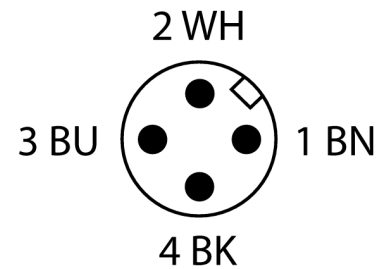

**Arbeitsleuchten
Linienleuchte
WLB32C570PBQ**

- Kaskadierbar über Kupplung, M12 x 1, 4-polig
- AN / AUS Schalter
- Betriebsspannung: 12...30 VDC
- Farbe: Tageslicht-Weiß (5.000K ± 300K)
- Steckverbinder M12x1

Anschlussbild

Typenbezeichnung	WLB32C570PBQ
Ident-Nr.	3087482
Einsatzzweck	LED Arbeitsleuchte
Funktion	Linienleuchte
Kaskadierbar	Ja
Bauform	Quader
Bauform Bezeichnung	WLB32
Abmessungen	602 x 32 x 46 mm
Gehäusewerkstoff	Aluminium eloxiert, AL
Fensterwerkstoff	Kunststoff, diffus
Elektrischer Anschluss	Steckverbinder, M12 x 1
Werkstoff Kabelmantel	PVC
LED-Lebensdauer (L70)	50000 h
Schutzart	IP50
Umgebungstemperatur	-40...+70 °C
Zulassungen	CE, UL
Betriebsspannung	12...30 VDC
DC Bemessungsbetriebsstrom	≤ 620 mA
Leistung	14.88 W
Lichtart	Weiß
Farbtemperatur	4700...+5300K
Lichtstrom	1200 lm
Dimmbar	2-stufig

Funktionsprinzip

LED-Arbeitsleuchten eignen sich hervorragend für den industriellen Einsatz bei geringem Energieverbrauch. Die Farbtemperatur liegt im Tageslichtbereich bei 5.000 Kelvin. Trotz der neuen, sehr hellen LED-Technologie liegt keine Blendung vor. Die Leuchten lassen sich einfach hintereinander schalten, wobei jede einzelne, unabhängig von den anderen, durch den integrierten Kippschalter aus-, auf 50%- oder 100%-Leuchtkraft geschaltet werden kann. Die neue Technologie sorgt für eine um 40% höhere Energieeffizienz als bei vergleichbaren Leuchten.