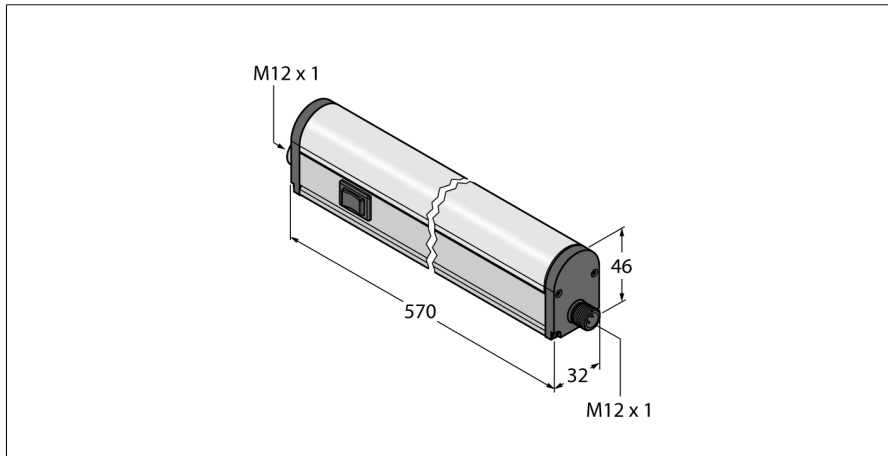

**Arbeitsleuchten
Linienleuchte
WLB32C570PBQ**

- Kaskadierbar über Kupplung, M12 x 1, 4-polig
- AN / AUS Schalter
- Betriebsspannung: 12...30 VDC
- Farbe: Tageslicht-Weiß (5.000K ± 300K)
- Steckverbinder M12x1

Anschlussbild

Typenbezeichnung	WLB32C570PBQ
Ident-Nr.	3087482
Einsatzzweck	LED Arbeitsleuchte
Funktion	Linienleuchte
Kaskadierbar	Ja
Bauform	Quader
Bauform Bezeichnung	WLB32
Abmessungen	602 x 32 x 46 mm
Gehäusewerkstoff	Aluminium eloxiert, AL
Fensterwerkstoff	Kunststoff, diffus
Elektrischer Anschluss	Steckverbinder, M12 x 1
Werkstoff Kabelmantel	PVC
LED-Lebensdauer (L70)	50000 h
Schutzart	IP50
Umgebungstemperatur	-40...+70 °C
Zulassungen	CE, UL
Betriebsspannung	12...30 VDC
DC Bemessungsbetriebsstrom	≤ 620 mA
Leistung	14.88 W
Lichtart	Weiß
Farbtemperatur	4700...+5300K
Lichtstrom	1200 lm
Dimmbar	2-stufig