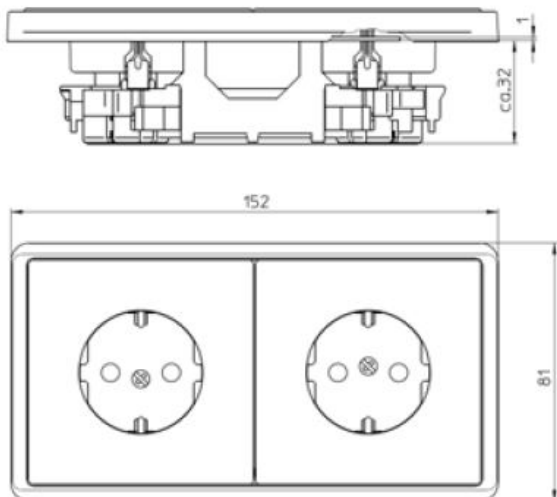

**Steckdose SCHUKO 2fach, rot,  
Beschriftungsfeld**

PRODUKT DATENBLATT

Mit erhöhtem Berührungsschutz	Nein
Frequenz	50-60Hz
Nennspannung	250V
Halogenfrei	Ja
Nennstrom	16A
Ausführung	SCHUKO
Anschlussart	Steckklemme
Farbe	rot
Montageart	Unterputz
Befestigungsart	Befestigung mit Schraube
Werkstoff	Kunststoff
Werkstoffgüte	Thermoplast
Oberfläche	unbehandelt
Geeignet für Schutzart (IP)	IP20

**Steckdose SCHUKO 2fach, rot,  
Beschriftungsfeld**

Doppel-Steckdose SCHUKO mit Steckklemmen  
2-polig, 16 A 250 V,  
mit Verbindungsklemmen nach VDE 0620,  
mit voller Abdeckplatte für Einzelmontage,  
geeignet für 2 Winkel- oder Flächenstecker,  
mit Beschriftungsfeld 7 x 64 mm.  
Besonders geeignet zur zeitsparenden Installation  
in 2fach-Kanaldosen und 2fach-Aufputzgehäusen.