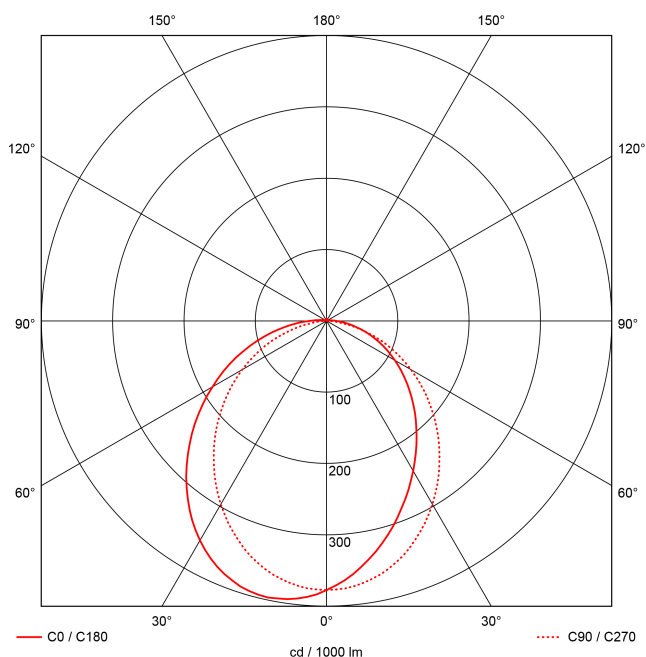

Artikel-Nr: 76037246

Anbauleuchten

TROJA G2 SKII 1261mm PCO 1x43W A100° 4400lm

Vandalismus geschützte LED Leuchte in SKII mit MID-Power LEDs, LED Einheit in der Abdeckung integriert und per PEC System (PRACHT EASY CONNECT) schnell zu montieren. Konverter in Leuchte integriert. Flaches, stabiles Aluminiumgehäuse mit integriertem decken-/wandseitigem Kabelführungskanal, schlagfeste Abdeckung aus opalisiertem Polycarbonat, eingefasst in Aluminium-Rahmenprofil und Endkappen aus Aluminium-Druckguss, weiß, pulverbeschichtet, mit Innensechskant- oder Sicherheits-Verschlusschrauben, umlaufende Silikondichtung, Ein-Mann-Montage mit variablen Befestigungsabständen durch PRACHT-KLAMMER-SYSTEM, die Befestigungsklammern sind nach der Montage der Abdeckung vor unbefugtem Zugriff geschützt. Achtung: PRACHT MANUFAKTUR! Sie benötigen eine andere Lichtfarbe, Gehäusefarbe oder Durchgangsverdrahtung? Besondere Herausforderungen? Kein Problem. Wir bieten individuelle Lösungen für Ihre Anforderungen.

EAN 4018098354529

Statistische
Warennummer 94054099