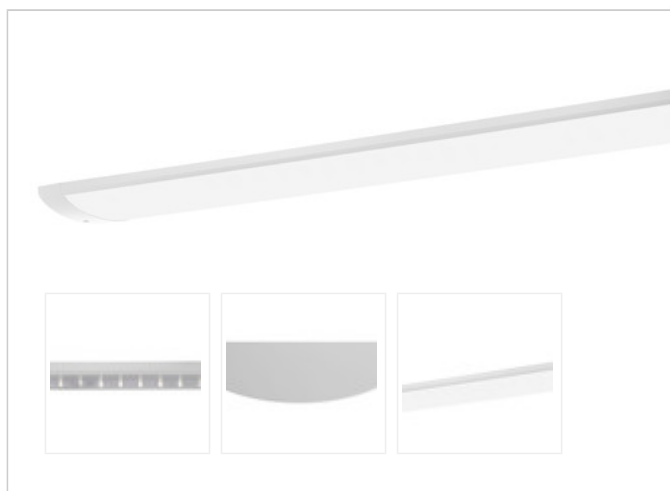

Artikel-Nr: 76037246

Anbauleuchten

TROJA G2 SKII 1261mm PCO 1x43W A100° 4400lm

Vandalismus geschützte LED Leuchte in SKII mit MID-Power LEDs, LED Einheit in der Abdeckung integriert und per PEC System (PRACHT EASY CONNECT) schnell zu montieren. Konverter in Leuchte integriert. Flaches, stabiles Aluminiumgehäuse mit integriertem decken-/wandseitigem Kabelführungskanal, schlagfeste Abdeckung aus opalisiertem Polycarbonat, eingefasst in Aluminium-Rahmenprofil und Endkappen aus Aluminium-Druckguss, weiß, pulverbeschichtet, mit Innensechskant- oder Sicherheits-Verschlusschrauben, umlaufende Silikondichtung, Ein-Mann-Montage mit variablen Befestigungsabständen durch PRACHT-KLAMMER-SYSTEM, die Befestigungsklammern sind nach der Montage der Abdeckung vor unbefugtem Zugriff geschützt. Achtung: PRACHT MANUFAKTUR! Sie benötigen eine andere Lichtfarbe, Gehäusefarbe oder Durchgangsverdrahtung? Besondere Herausforderungen? Kein Problem. Wir bieten individuelle Lösungen für Ihre Anforderungen.

LEISTUNG

Effektiver Lichtstrom lm	4400
Systemleistung W	43
Lichtstrom lm/W	102

LICHTTECHNIK

Lichtlenkung	asymmetrisch
Ausstrahlwinkel in °	100
Blendbegrenzung UGR 4H 8H C0 C90	20.5/ 21

TECHNISCHE EIGENSCHAFTEN

MAßE UND GEWICHTE

Länge in mm	1261
Breite in mm	260
Höhe in mm	72
Nettogewicht in kg	7

VERPACKUNG

Länge m VPE	1.35
Breite m VPE	0.26
Höhe m VPE	0.075
Bruttogewicht kg VPE	7.7

MONTAGE UND WARTUNG

Standard Montageart	Decke, waagerechte Wand
Optionale Montageart	Eckmontage
LED-Platine austauschbar	möglich

MATERIAL

Gehäusefarbe	Weiss RAL 9010
Ausführung NaWaRoh möglich	nein
Werkstoff des Gehäuses	Aluminium
Werkstoff der Abdeckung	PC-OPAL

Irrtum, Preisänderungen und technische Weiterentwicklungen vorbehalten.