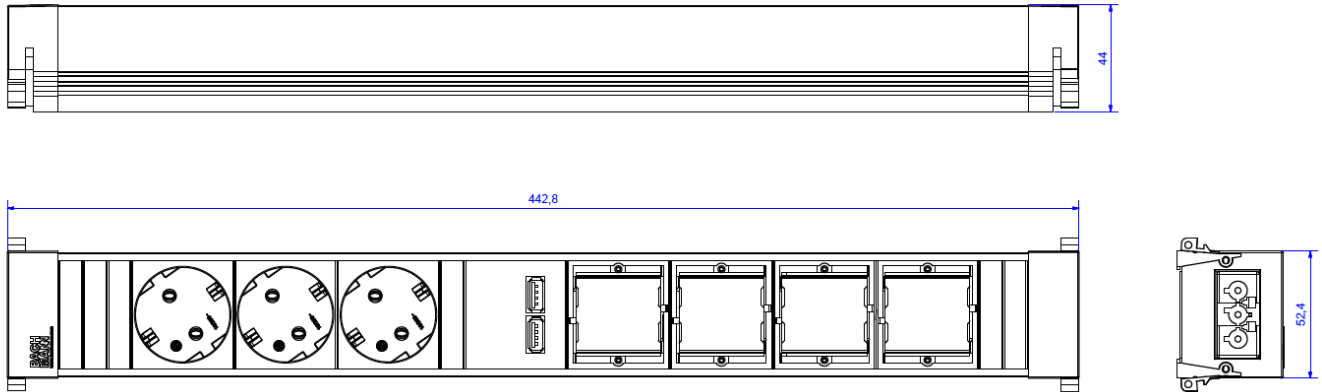

Skizze / Bild

<b>Conference 3xSchutzkontaktsteckdosen 1xUSB Doppelcharger 4xABD mit GST18/3 Ein- und Ausgang</b>	<b>Conference 3xGerman type sockets 1xdouble charger 4xcover for custom modules with GST18/3 input and output</b>
<b>Steckdosen:</b> <ul style="list-style-type: none"> <li>Nach IEC 60884, VDE 0620-1</li> <li>2-polig mit Schutzkontakt, mit erhöhtem Berührungsschutz</li> <li>16A/3680W, AC250V, IP20, 35°</li> <li>Schwarz</li> </ul>	<b>Sockets:</b> <ul style="list-style-type: none"> <li>According IEC 60884, VDE 0620-1</li> <li>2-pole with earthing contact, incl. enhanced touch protection</li> <li>16A/3680W, AC250V, IP20, 35°</li> <li>Black</li> </ul>
<b>USB Charger:</b> <ul style="list-style-type: none"> <li>3,1A / 5VDC</li> <li>Doppelcharger</li> </ul>	<b>USB Charger:</b> <ul style="list-style-type: none"> <li>3,1A / 5VDC</li> <li>Double charger</li> </ul>
<b>Custom Module:</b> <ul style="list-style-type: none"> <li>4x ABD für Custom Module</li> </ul>	<b>Custom Module:</b> <ul style="list-style-type: none"> <li>4x cover for custom modules</li> </ul>
<b>Anschluss:</b> <ul style="list-style-type: none"> <li>GST18/3 Stromein- und Ausgang</li> </ul>	<b>Connection:</b> <ul style="list-style-type: none"> <li>GST18/3 power in- and out</li> </ul>
<b>Profil:</b> <ul style="list-style-type: none"> <li>Eloxiertes Aluminium</li> </ul>	<b>Profile:</b> <ul style="list-style-type: none"> <li>Anodized aluminium</li> </ul>
<b>Kunststoff:</b> <ul style="list-style-type: none"> <li>PA 6 GF, schwarz</li> </ul>	<b>Plastic material:</b> <ul style="list-style-type: none"> <li>PA 6 GF, black</li> </ul>
<b>Endkappen:</b> <ul style="list-style-type: none"> <li>Genietet, nicht wiederanschießbar</li> </ul>	<b>Endcaps:</b> <ul style="list-style-type: none"> <li>With rivets, non rewirable</li> </ul>
<b>Abmessungen (Länge x Breite x Höhe) in mm:</b> <ul style="list-style-type: none"> <li>Gemäß Zeichnung</li> </ul>	<b>Measurements (length x width x height)</b> <ul style="list-style-type: none"> <li>According to drawing</li> </ul>
<b>Lieferform:</b> <ul style="list-style-type: none"> <li>Im Karton verpackt</li> </ul>	<b>Packing:</b> <ul style="list-style-type: none"> <li>In cartonbox</li> </ul>
<b>Lieferumfang:</b> <ul style="list-style-type: none"> <li>1x Steckdoseneinheit Conference</li> </ul>	<b>Extent of delivery:</b> <ul style="list-style-type: none"> <li>1x PDU CONFERENCE</li> </ul>