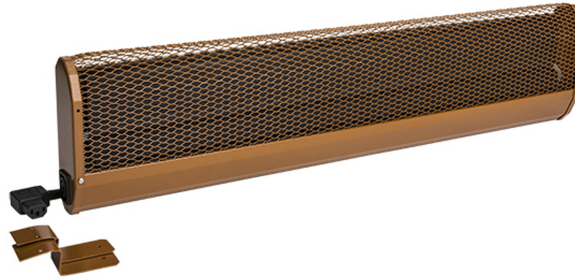

| | |
|---------------------------|---------|
| Produktbezeichnung | KST100R |
| Artikelnummer | 31044 |
| Hersteller | ETHERMA |

Produktbeschreibung

Kirchenbankheizung, Anschluss rechts, 400W, 1m, 230V

Die Zinnheizungen KST sind Dunkelstrahler und dienen der Nahwärme von Kirchen. Dank spezieller Lüftungsschlitze wird die Wärme fast ausschließlich nach vorne abgegeben. Hervorragend für Kirchen, die nur einmal pro Woche benutzt werden. Der elektrische Anschluss erfolgt über einen Gerätestecker, die serienmäßig konfektionierte Verkabelung vereinfacht die Montage. Die Geräte verfügen über einen integrierten Überhitzungsschutz mit automatischem Neustart. Bruchsicheres Spezialheizelement ohne leuchtende Heizwendel mit hoher Heizleistung, inklusive Winkelstecker. Schutzart: IP 21, Fehlerstromschutzschalter, Kennzeichen: ÏVE, CE-konform, Stahlblech verzinkt, Farbe: braun RAL 8007, Anschluss: rechts.