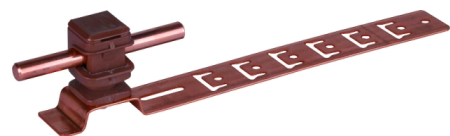

DLH US 8 H16 L205 BR GALCU (204 147)

Abbildung unverbindlich

Typ	DLH US 8 H16 L205 BR GALCU
Art.-Nr.	204 147
Werkstoff Dachleitungshalter	Cu
Strebenlänge (l1)	205 mm
Bauhöhe Leitungshalter	16 mm
Werkstoff Leitungshalter	Kunststoff
Farbe Leitungshalter	braun •
Leitungshalter Aufnahme Rd	8 mm
Leitungshalter Modell	DEHNsnap
Leitungsführung	lose
Strebenausführung	mit vorgeformten Biegestellen
Befestigungsmöglichkeit	Hakenarretierung, abwinkeln, nageln
Art der Dacheindeckung	Pfannendächer
Innengewinde	M6
Gewicht	51 g
Zolltarifnummer (Komb. Nomenklatur EU)	85389099
GTIN (EAN)	4013364042513
VPE	50 Stk.