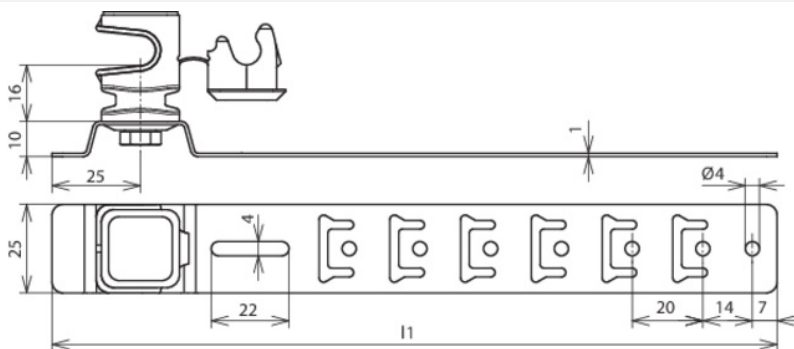

DLH US 8 H16 L205 BR GALCU (204 147)

Abbildung unverbindlich

Typ	DLH US 8 H16 L205 BR GALCU
Art.-Nr.	204 147
Werkstoff Dachleitungshalter	Cu
Strebenlänge (l1)	205 mm
Bauhöhe Leitungshalter	16 mm
Werkstoff Leitungshalter	Kunststoff
Farbe Leitungshalter	braun •
Leitungshalter Aufnahme Rd	8 mm
Leitungshalter Modell	DEHNsnap
Leitungsführung	lose
Strebenausführung	mit vorgeformten Biegestellen
Befestigungsmöglichkeit	Hakenarretierung, abwinkeln, nageln
Art der Dacheindeckung	Pfannendächer
Innengewinde	M6
Gewicht	51 g
Zolltarifnummer (Komb. Nomenklatur EU)	85389099
GTIN (EAN)	4013364042513
VPE	50 Stk.