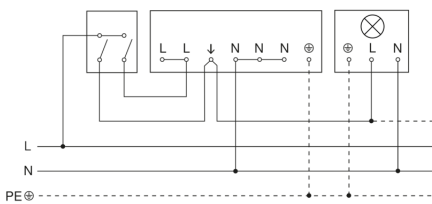

# IS 3360 40m

COM1 - Aufputz eckig schwarz  
EAN 4007841 068523  
Art.-Nr. 068523

Schaltplan Leuchte ohne vorhandenen Nullleiter

Schaltplan Vernetzung mehrerer Sensoren

Schaltplan Anschluss über Serienschalter für Hand- und Automatik-Betrieb

Schaltplan Anschluss über einen Wechselschalter für Dauerlicht- und Automatik-Betrieb