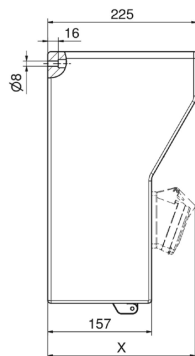

Wandverteiler Vollgummi - Verteiler, Vollgummi, Wandmontage

Artikelbeschreibung	
BALS-Art.-Nr	5402053
EAN	4024941948722
Produktgruppe	Verteiler, Vollgummi, Wandmontage
Schutzart	IP44
Gerätefarbe	Gehäuseunterteil schwarz ähnlich RAL 9017, Gehäuseoberteil schwarz ähnlich RAL 9017
Geräte-Höhe	380mm
Geräte-Breite	370mm
Geräte-Tiefe	225mm

Logistikdaten	
Einzelgewicht	13.764 kg / Stück
Verpackungsart	Karton
Inhaltsmenge	1 ST
EAN	4024941948722
Länge	590 mm
Breite	380 mm
Höhe	281 mm
Gewicht	14.704 kg
Volumen	63'000.2 ccm

13 MB 117

Tiefenmaß/ depth X (mm)