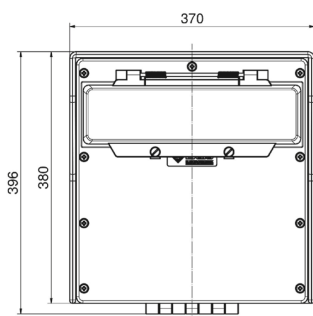

Wandverteiler Vollgummi - Verteiler, Vollgummi, Wandmontage

Artikelbeschreibung	
BALS-Art.-Nr	5402053
EAN	4024941948722
Produktgruppe	Verteiler, Vollgummi, Wandmontage
Schutzart	IP44
Gerätefarbe	Gehäuseunterteil schwarz ähnlich RAL 9017, Gehäuseoberteil schwarz ähnlich RAL 9017
Geräte-Höhe	380mm
Geräte-Breite	370mm
Geräte-Tiefe	225mm

Logistikdaten	
Einzelgewicht	13.764 kg / Stück
Verpackungsart	Karton
Inhaltsmenge	1 ST
EAN	4024941948722
Länge	590 mm
Breite	380 mm
Höhe	281 mm
Gewicht	14.704 kg
Volumen	63'000.2 ccm

13 MB 117

Tiefenmaß/ depth X (mm)