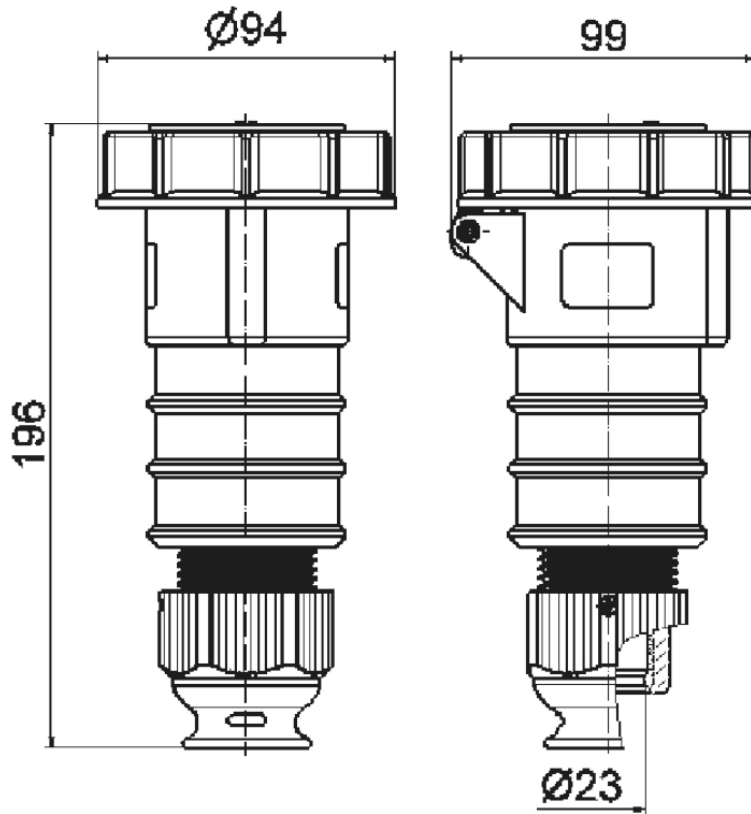

## Kupplungen - für Container, mit Verschraubung

Artikelbeschreibung	
BALS-Art.-Nr	310426
EAN	4024941107105
Produktgruppe	Kupplung QUICK-CONNECT TE Plus mit MULTI-GRIP Verschraubung
Stromstärke	32A
Polzahl	4p
Polzahl	3P+PE
Lage des Schutzkontaktes	3h
Spannung	380V (50Hz) und 440V (60Hz) (Nur für Kühlcontainer)
Frequenz	50 und 60Hz

<b>Artikelbeschreibung</b>	
Schutzart	IP67
Kennfarbe	rot
Gerätefarbe	Klappdeckel rot RAL 3000, Gehäuse rot RAL 3000, Bajonettring grau RAL 7035, Kabelverschraubung grau RAL 7035
Anschluss technik	schraublose Federklemmtechnik als Käfigzugfederklemme mit Kontex-Kontakt
Maximaler Leiterquerschnitt	6,0 qmm
Kabeleinführung	Verschraubung
Geräte-Höhe	196mm
Geräte-Breite	94mm
Geräte-Tiefe	99mm
Gehäusematerial	Polyamid
Kontakte	Der Kontaktträger ist aus hochwarmebeständigem Material, Die Kontakte sind Messing vernickelt

<b>Logistikdaten</b>	
Einzelgewicht	0,329 kg / Stück
Verpackungsart	Tüte
Inhaltsmenge	1 ST
EAN	4024941107105
Länge	99 mm
Breite	94 mm
Höhe	196 mm

Logistikdaten	
Gewicht	0,33 kg
Volumen	1.823,976 ccm
Verpackungsart	Karton
Inhaltsmenge	10 ST
EAN	4024941962605
Länge	325 mm
Breite	217 mm
Höhe	210 mm
Gewicht	3,496 kg
Volumen	13.588,4 ccm