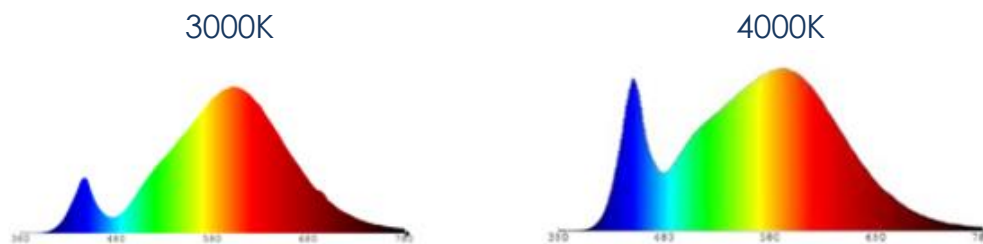

Farbspektrum

Hinweise und Empfehlungen

Zubehör

Inklusive 1,8m Anschlußkabel

Verbindungskabel 150mm separat erhältlich (**MT77229**):

Hinweise

- Color Select, zwei Lichtfarben 3000K und 4000K per Schalter.
- Bis zu 20 Meter Länge kombinierbar.
- Keine Abschattung durch transparente Übergänge.
- Inklusive EIN-/AUS-Schalter.
- Anschlussfertig an 230V inkl. Anschlusskabel, Stecker und Montagematerial.

Empfehlung für die Entsorgung der Leuchte

<http://www.megatron-licht.eu>

Schutzart

IP20 für den Innenbereich geeignet

Schutzklasse

Klasse 2