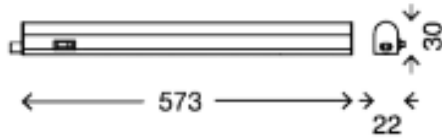

gemäß EU-Verordnung Nr. 874/2012

Abmessungsskizze