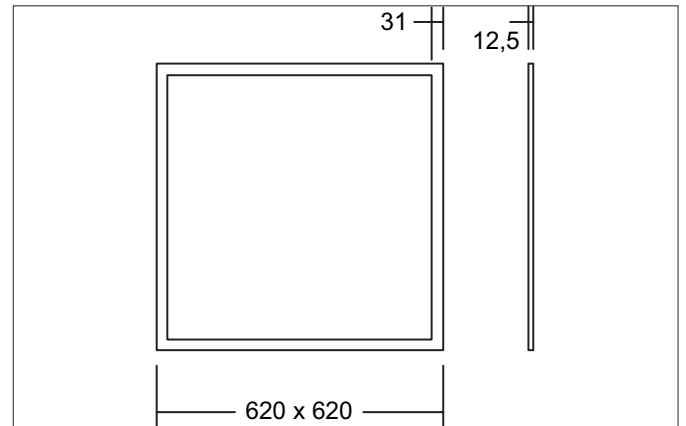

AGGY LED-Panel 620 x 620 mm TunableWhite DALI-DT8  
 Artikel-Nr. 32249074

Licht.  
 Für Generationen.

**Ausschreibungstext**

LED-Panel 620 x 620 mm TunableWhite DALI-DT8, weiß, quadratisch. Ausgeführt in kompakter Bauform für werkzeuglose Schnellmontage zum Deckeneinbau. Set inkl. Konverter für 230V-Netzspannung, DALI-DT8, Maße Konverter: L 126 x B 81 x H 31mm Montageart: Einbaumontage, Montageort: Deckenmontage, Material: Aluminium / Polystyrol, Schutzart raumseitig: nach DIN EN 60529: IP40, Schutzklasse: (EN 61140) II, Spannung: 230V AC 50Hz, Leistung: 34W, Anzahl der Leuchtmittel / Fassungen: 1.0 Stk, Lichtstrom: 4.080 lm, Farbtemperatur: von 2.700 K bis 6.000 K, Lichtfarbe: weiß, Abstrahlwinkel: 115°, Verstellbarkeit: nicht verstellbar, Mit Betriebsgerät: Ja, Dimmbar: Ja, Art der Dimmung: DALI.

Artikeldaten	
Artikel-Nr.	32249074
GTIN	4251433970774
Serienname	AGGY
Kurzbeschreibung	LED-Panel 620 x 620 mm TunableWhite DALI-DT8
Material	Aluminium / Polystyrol
Farbe	weiß
Form	quadratisch
Einbaubreite	620 mm
Einbaulänge	620 mm
Einbautiefe	12,5 mm
Länge	620 mm
Breite	620 mm
Aufbauhöhe	12,5 mm
Lieferumfang	inkl. DALI-DT8 TunableWhite dimmbares Betriebsgerät
Nettogewicht	2,500 kg

Montagetechnik	
Montageart	Einbaumontage
Montageort	Deckenmontage
Verstellbarkeit	nicht verstellbar
Weitere Hinweise	keine Abdeckung mit Wärmedämmmaterial
Werkstoff der Abdeckung	Kunststoff opal

Logistische Daten	
Bruttogewicht	3,2 kg
Länge Verpackung	725 mm
Breite Verpackung	655 mm
Höhe Verpackung	40 mm
Entsorgung am Ende der Lebensdauer	Das Produkt darf nicht mit dem Hausmüll entsorgt werden. Sie sind verpflichtet, solche Elektro-Altgeräte separat zu entsorgen. Informieren Sie sich bitte bei Ihrer Kommune über die Möglichkeiten der geregelten Entsorgung. Mit der getrennten Entsorgung führen Sie die Altgeräte dem Recycling oder anderen Formen der Wiederverwertung zu. Sie helfen damit zu vermeiden, dass u.U. belastende Stoffe in die Umwelt gelangen.