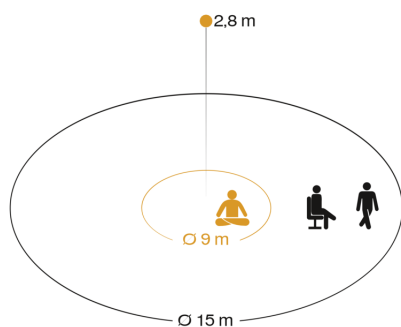

True Presence

IP - Unterputz
 EAN 4007841 066031
 Art.-Nr. 066031

Technische Daten

Ausführung	Präsenzmelder
Abmessungen (L x B x H)	52 x 103 x 103 mm
Versorgungsspannung Detail	Passive PoE SELV, Standard PoE (IEEE 802.3 af)
Sensortechnologie	Hochfrequenz
Anwendung, Ort	Innenbereich
Montageort	Decke
Montageart	Unterputz
Montagehöhe	2,00 – 12,00 m
Reichweite Radial	Ø 15 m (177 m ²)
Reichweite Tangential	Ø 15 m (177 m ²)
Reichweite Präsenz	Ø 15 m (177 m ²)
Reichweite True Presence	Ø 9 m (64 m ²)
HF-Technik	7,2 GHz
Erfassungswinkel	360 °
Öffnungswinkel	160 °
optimale Montagehöhe	2,8 m
Mechanische Skalierbarkeit	Nein
Unterkriechschutz	Ja

Sensorerfassungsbereich

Mögliche Montagehöhe: 2,00 m – 12,00 m
 Orange: True Presence
 Schwarz: Bewegung und Präsenz

Maßzeichnung