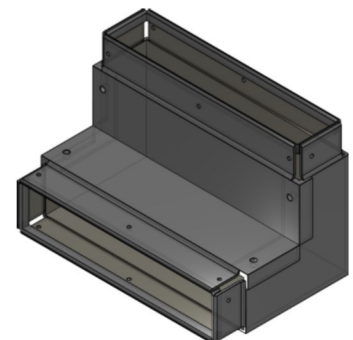

Maßzeichnungen Instafix® BKI Installationskanal

Artikelnummer: IFIE200050w

Instafix® BKI Innenecke 90° 50 x 200 x 50 mm, reinweiß
GTIN 4251636715455

Maßzeichnungen:

Einfach. Sicher. Für alle.

Wichmann Brandschutzsysteme GmbH & Co. KG • Siemensstraße 7 • 57439 Attendorn