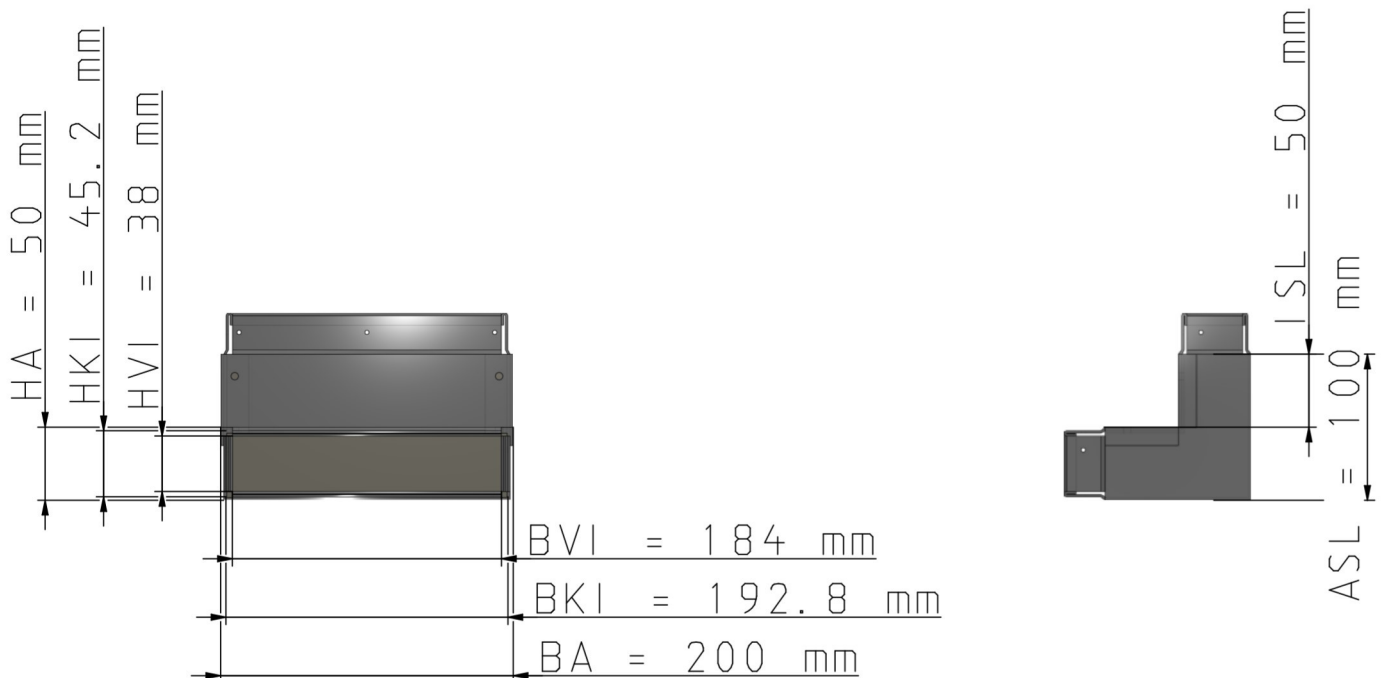

Maßzeichnungen Instafix® BKI Installationskanal

Artikelnummer: IFIE200050w

Instafix® BKI Innenecke 90° 50 x 200 x 50 mm, reinweiß
GTIN 4251636715455

Maßzeichnungen:

Einfach. Sicher. Für alle.

Wichmann Brandschutzsysteme GmbH & Co. KG • Siemensstraße 7 • 57439 Attendorn