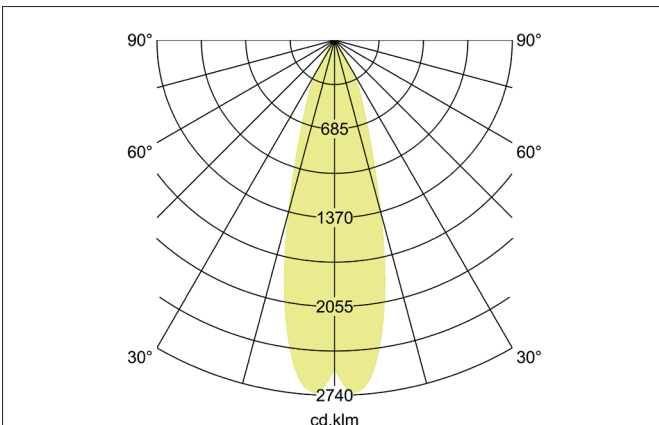

TRAXX MICRO LED-Pendelleuchte, schaltbar
 Artikel-Nr. 88853173

Licht.
 Für Generationen.

Ausschreibungstext
 Runde LED-Pendelleuchte, schaltbar, Deckenausschnitt Einbautiefe mm,, Gewicht 0,421 kg, mit rotationssymmetrisch tief-breit-strahlender Lichtstärkeverteilung. Optimale Lichtverteilung durch eine Abdeckung Glas transparent., Bemessungslichtstrom 1.081 lm, Bemessungsleistung 1 x 9 W, Lichtfarbe warmweiß, ähnlichste Farbtemperatur (CCT) 3.000 K, allgemeiner Farbwiedergabeindex CRI > 90, Lebensdauer L80/B50 bei 25 °C: 50.000 h, Gehäusewerkstoff: Aluminium / Glas / Kunststoff, Farbe: strukturweiß, zulässige Umgebungstemperatur (ta): -20 °C - +25 °C, Schutzklasse (EN 61140): I, Schutzart (DIN EN 60529): IP20.Mit elektronischem Betriebsgerät, schaltbar.

Artikeldaten	
Artikel-Nr.	88853173
GTIN	4251433976950
Serienname	TRAXX MICRO
Kurzbeschreibung	LED-Pendelleuchte, schaltbar
Material	Aluminium / Glas / Kunststoff
Farbe	weiß
Ausführung der Oberfläche	struktur
Form	rund
Aufbauhöhe	113 mm
Nettogewicht	0,421 kg

TRAXX MICRO LED-Pendelleuchte, schaltbar

Artikel-Nr. 88853173

Licht.
Für Generationen.

Lichttechnik	
Farbtemperatur	3.000 K
Lichtfarbe	weiß
Lichtaustritt	direkt
Lichtstrom	1.081 lm
Systemeffizienz	120 lm/W
Farbtoleranz	McAdam-Step 3
Farbwiedergabe	CRI > 90
Reflektor	hochglänzend
Abstrahlwinkel	30°
Lichtverteilung	symmetrisch
Farbtemperatur einstellbar	nein