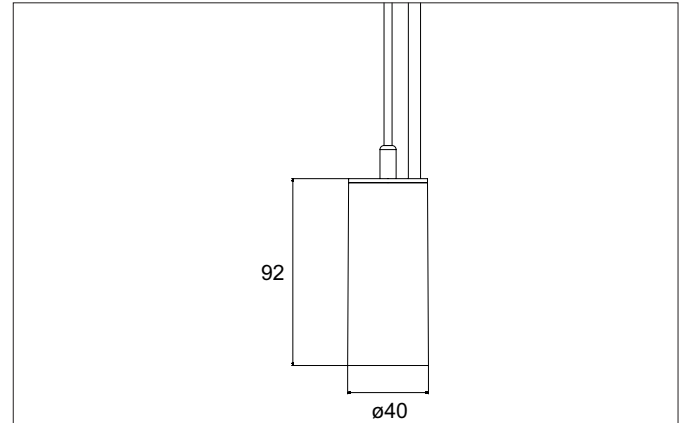

TRAXX MICRO LED-Pendelleuchte, schaltbar
 Artikel-Nr. 88853173

Licht.
 Für Generationen.

Ausschreibungstext
 Runde LED-Pendelleuchte, schaltbar, Deckenausschnitt Einbautiefe mm,, Gewicht 0,421 kg, mit rotationssymmetrisch tief-breit-strahlender Lichtstärkeverteilung. Optimale Lichtverteilung durch eine Abdeckung Glas transparent., Bemessungslichtstrom 1.081 lm, Bemessungsleistung 1 x 9 W, Lichtfarbe warmweiß, ähnlichste Farbtemperatur (CCT) 3.000 K, allgemeiner Farbwiedergabeindex CRI > 90, Lebensdauer L80/B50 bei 25 °C: 50.000 h, Gehäusewerkstoff: Aluminium / Glas / Kunststoff, Farbe: strukturweiß, zulässige Umgebungstemperatur (ta): -20 °C - +25 °C, Schutzklasse (EN 61140): I, Schutzart (DIN EN 60529): IP20.Mit elektronischem Betriebsgerät, schaltbar.

Artikeldaten	
Artikel-Nr.	88853173
GTIN	4251433976950
Serienname	TRAXX MICRO
Kurzbeschreibung	LED-Pendelleuchte, schaltbar
Material	Aluminium / Glas / Kunststoff
Farbe	weiß
Ausführung der Oberfläche	struktur
Form	rund
Aufbauhöhe	113 mm
Nettogewicht	0,421 kg

TRAXX MICRO LED-Pendelleuchte, schaltbar

Artikel-Nr. 88853173

Licht.
Für Generationen.

Lichttechnik	
Farbtemperatur	3.000 K
Lichtfarbe	weiß
Lichtaustritt	direkt
Lichtstrom	1.081 lm
Systemeffizienz	120 lm/W
Farbtoleranz	McAdam-Step 3
Farbwiedergabe	CRI > 90
Reflektor	hochglänzend
Abstrahlwinkel	30°
Lichtverteilung	symmetrisch
Farbtemperatur einstellbar	nein

Montagetechnik	
Montageart	Pendelmontage
Montageort	Deckenmontage
Verstellbarkeit	nicht verstellbar
Pendellänge max.	1.500 mm
Werkstoff der Abdeckung	Glas transparent
Geeignet für Durchgangsverdrahtung	Nein