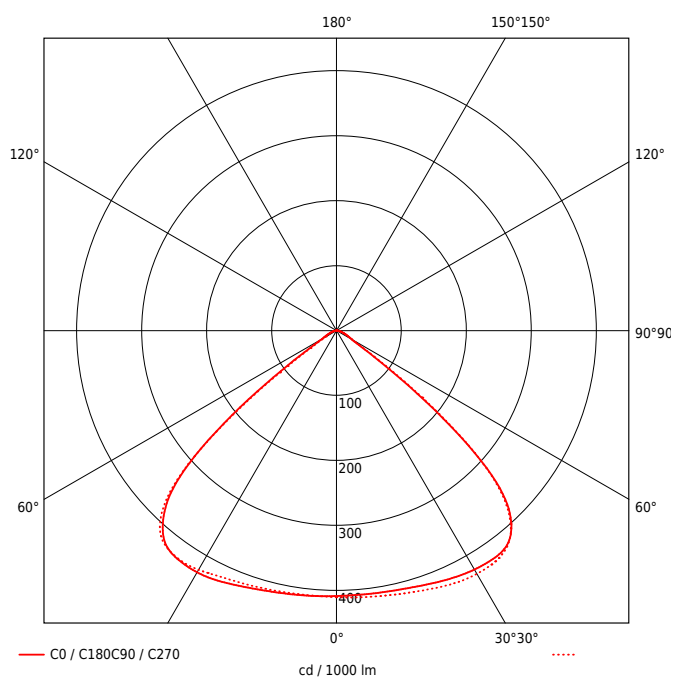

## LED Strahler COMO PRO ø380mm PC 1x150W 100° 20500lm

LED Strahler in modularer runder Bauweise mit integriertem Vorschaltgerät. Abdecklinsen mit optimaler innen Struktur zur Blendungsbegrenzung aus PC oder PMMA und unterschiedlichen Lichtverteilungen. Robustes Gehäuse aus einer Magnesium Aluminium Legierung, weiß pulverbeschichtet. Kurze alterungsbeständige Silikon Dichtungen. Mit komfortablem vormontiertem 1m langem Anschlusskabel mit offenen Leitungsenden. Als DALI und On/Off Variante erhältlich. Standardbefestigung durch Aufhänge Öse, Decke- oder waagerechte Wandmontage mit weiterem Zubehör möglich, ohne Durchgangsverdrahtung. Achtung: PRACHT MANUFAKTUR! Sie benötigen eine andere Lichtfarbe, Gehäusefarbe oder Durchgangsverdrahtung? Besondere Herausforderungen? Kein Problem. Wir bieten individuelle Lösungen für Ihre Anforderungen

## LEISTUNG

Effektiver Lichtstrom lm	20500
Systemleistung W	150
Lichtstrom lm/W	137