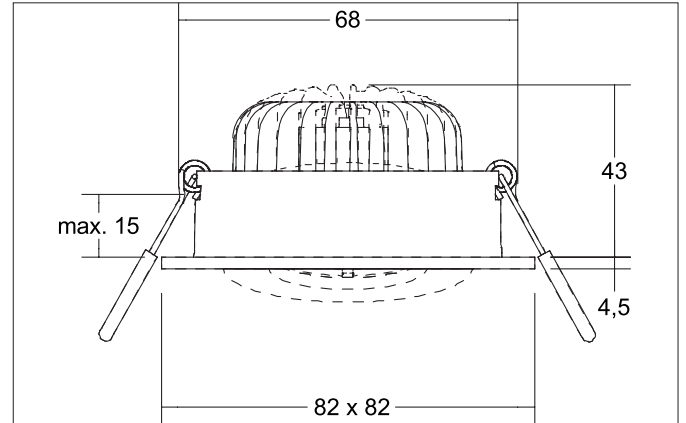

**BB38 LED-Einbaustrahler set, schaltbar, mit Anschlussbox**  
 Artikel-Nr. 38499183

Licht.  
 Für Generationen.

**Ausschreibungstext**  
 Rundes LED-Einbaustrahler set, schaltbar, mit Anschlussbox, werkzeugloser Deckeneinbau mittels Einbaufedern. Deckenausschnitt Ø 68 mm, Einbautiefe 43 mm, Länge 82 mm, Breite 82 mm, Gewicht 0,238 kg, Reflektor silber mit rotationssymmetrisch tief-breit-strahlender Lichtstärkeverteilung. Optimale Lichtverteilung durch eine PC (Polycarbonat) transparent Abdeckung., Bemessungslichtstrom 680 lm, Bemessungsleistung 1 x 7 W, Lichtfarbe warmweiß, ähnlichste Farbtemperatur (CCT) 3.000 K, allgemeiner Farbwiedergabeindex CRI > 80, Lebensdauer L70/B50 bei 25 °C: 50.000 h, Gehäusewerkstoff: Aluminium / Kunststoff, Farbe: strukturschwarz, zulässige Umgebungstemperatur (ta): -20 °C - +25 °C, Schutzklasse (EN 61140): II, Schutzart (DIN EN 60529): IP20. Mit elektronischem Betriebsgerät, schaltbar.

**BB38 LED-Einbaustrahler set, schaltbar, mit Anschlussbox**  
 Artikel-Nr. 38499183

 Licht.  
 Für Generationen.

Artikeldaten	
Artikel-Nr.	38499183
GTIN	4251433997344
Serienname	BB38
Kurzbeschreibung	LED-Einbaustrahler set, schaltbar, mit Anschlussbox
Material	Aluminium / Kunststoff
Farbe	schwarz
Ausführung der Oberfläche	struktur
Form	quadratisch
Einbaudurchmesser	68 mm
Einbautiefe	43 mm
Länge	82 mm
Breite	82 mm
Aufbauhöhe	4,5 mm
Lieferumfang	inkl. Anschlussbox, 3-polig zur Durchgangsverdrahtung
Nettogewicht	0,238 kg