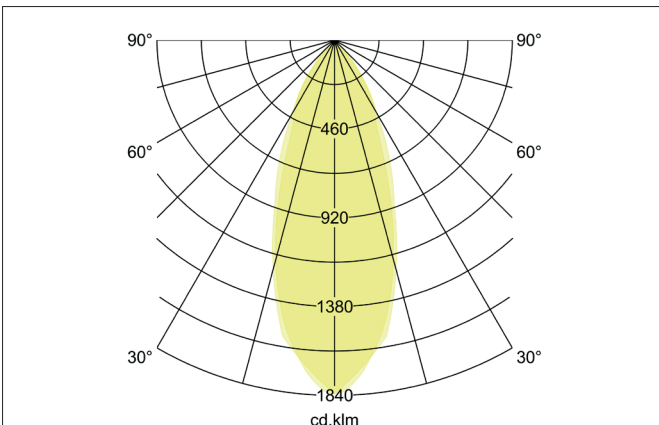

**BB38 LED-Einbaustrahler set, schaltbar, mit Anschlussbox**  
 Artikel-Nr. 38499183

Licht.  
 Für Generationen.

**Ausschreibungstext**  
 Rundes LED-Einbaustrahler set, schaltbar, mit Anschlussbox, werkzeugloser Deckeneinbau mittels Einbaufedern. Deckenausschnitt Ø 68 mm, Einbautiefe 43 mm, Länge 82 mm, Breite 82 mm, Gewicht 0,238 kg, Reflektor silber mit rotationssymmetrisch tief-breit-strahlender Lichtstärkeverteilung. Optimale Lichtverteilung durch eine PC (Polycarbonat) transparent Abdeckung., Bemessungslichtstrom 680 lm, Bemessungsleistung 1 x 7 W, Lichtfarbe warmweiß, ähnlichste Farbtemperatur (CCT) 3.000 K, allgemeiner Farbwiedergabeindex CRI > 80, Lebensdauer L70/B50 bei 25 °C: 50.000 h, Gehäusewerkstoff: Aluminium / Kunststoff, Farbe: strukturschwarz, zulässige Umgebungstemperatur (ta): -20 °C - +25 °C, Schutzklasse (EN 61140): II, Schutzart (DIN EN 60529): IP20. Mit elektronischem Betriebsgerät, schaltbar.

**BB38 LED-Einbaustrahler set, schaltbar, mit Anschlussbox**  
 Artikel-Nr. 38499183

 Licht.  
 Für Generationen.

Artikeldaten	
Artikel-Nr.	38499183
GTIN	4251433997344
Serienname	BB38
Kurzbeschreibung	LED-Einbaustrahler set, schaltbar, mit Anschlussbox
Material	Aluminium / Kunststoff
Farbe	schwarz
Ausführung der Oberfläche	struktur
Form	quadratisch
Einbaudurchmesser	68 mm
Einbautiefe	43 mm
Länge	82 mm
Breite	82 mm
Aufbauhöhe	4,5 mm
Lieferumfang	inkl. Anschlussbox, 3-polig zur Durchgangsverdrahtung
Nettogewicht	0,238 kg

Lichttechnik	
Farbtemperatur	3.000 K
Lichtfarbe	weiß
Lichtaustritt	direkt
Lichtstrom	680 lm
Systemeffizienz	97 lm/W
Farbwiedergabe	CRI > 80
Reflektor	hochglänzend
Reflektorfarbe	silber
Abstrahlwinkel	40°
Lichtverteilung	symmetrisch
Farbtemperatur einstellbar	nein