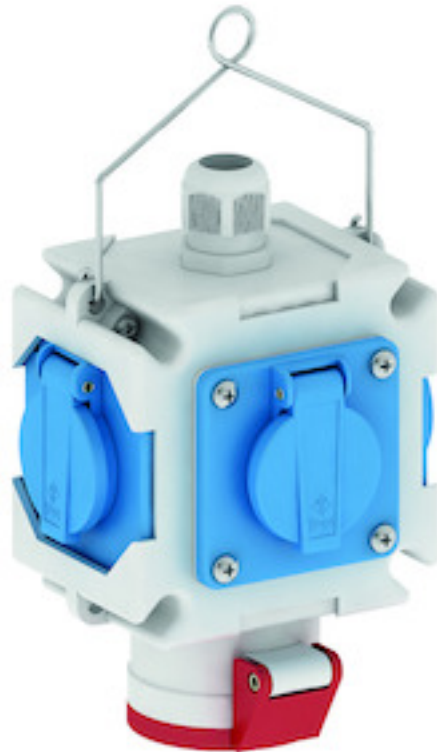

## Kreuzverteiler - Kreuzverteiler

Artikelbeschreibung	
BALS-Art.-Nr	54880
EAN	4024941548809
Produktgruppe	Kreuzverteiler
Gehäuse	schlagfestes Kunststoff-Gehäuse mit V2A-Hängebügel
Bestückung	3 x Schutzkontaktsteckdose 16A 230V IP 44 (7138) 1 x CEE-Steckdose 16A 400V 5p 6h IP 44 (132001)
Leitungseinführung/Anschlussmöglichkeit	1 x M25 Kabelverschraubung
Zusätzliche Informationen	Anschlussfertig verdrahtet. Aufbau gemäß Z-Nr. Z131047

Artikelbeschreibung	
Schutzart	IP44
Gerätefarbe	Gehäuseunterteil grau RAL 7035, Gehäuseoberteil grau RAL 7035
Geräte-Höhe	118mm
Geräte-Breite	118mm
Geräte-Tiefe	80mm

Logistikdaten	
Einzelgewicht	0,63 kg / Stück
Verpackungsart	Karton
Inhaltsmenge	2 ST
EAN	4024941548809
Länge	258 mm
Breite	183 mm
Höhe	212 mm
Gewicht	1,412 kg
Volumen	8.750 ccm