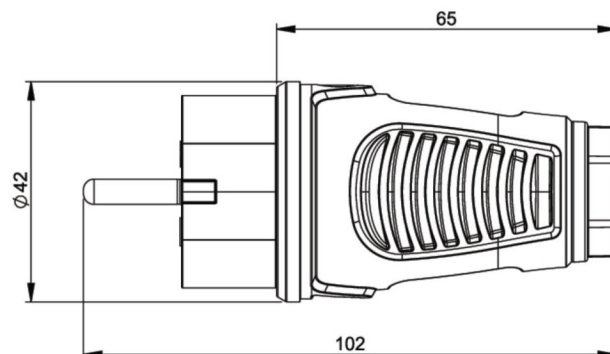

Artikel-Nr.	0511-sw
Bezeichnung	Taurus2 Gummi-Stecker nat IP54 (schwarz/weiß)
Langbeschreibung	Schutzkontaktstecker Serie TAURUS2 - Gummi Farbe (Haube/Ring): schwarz/weiß Material (Haube/Kontaktträger): TPE/PA6 Schutzkontaktsystem: österr./deutsch 16A / 250V AC / 3p (2P+E), Schutzart: IP54
GTIN (EAN)	9003399471919
Ursprungsland	AT
Zolltarifnummer	85366990
Nettogewicht	0,068 kg
Verpackungsmenge	30
Mindestbestellmenge	200

ETIM 9.0	EC000242
Ausführung	Stecker CEE 7/4 (Typ F)
Schutzkontakt	Erdungsclips
Werkstoff	Gummi
Werkstoffgüte	Thermoplast
Schutzart (IP)	IP54
Steckrichtung	gerade
Anschlusstechnik	Schraubklemme
Farbe	schwarz
Polzahl	3
Nennspannung	250 V
Nennstrom	16 A
Für erschwerte Bedingungen (nach VDE)	Ja

K (Kabel Ø)	6-13 mm
Leitung flexibel	0,75-2,5 mm ²
Kontaktschrauben	80 Ncm
Zugentlastung	110 Ncm
Abmantelungslänge	30 mm
Abisolierlänge	7 mm

<https://www.pcelectric.at/shop/de/?func=detail&artnr=0511-sw>