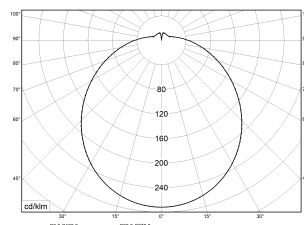

RKL-PC 2 1xLED BASIC 4000K 1500lm 12W | Artikelnummer 75101715

PC
850°C

IK06

LED-Anbauleuchte rund mit opaler Abdeckung. Geeignet für die Montage an Decke und Wand. Gehäuse aus profiliertem, weißlackiertem Stahlblech. Bombierte, strukturierte Abdeckung aus hochschlagfestem Polycarbonat (PC). Sicherer Halt der Abdeckung durch Federverschluss. 3-polige Anschlussklemme mit Steckkontakt, Durchschleifen möglich. 2 Kabeleinführungen. Zugelassen für den Einsatz in Innenbereichen.

RKL-PC 2 1xLED BASIC 4000K 1500lm 12W | Artikelnummer 75101715

Prüfungen	
Schutzklasse	SK I
Schutzart	IP40
Schlagfestigkeit	IK06
Brennbarkeit (UL94)	V2
Glühdrahtfestigkeit	PC 850°C
CE-Konform	Ja
Maße und Gewichte	
Durchmesser	300 mm
Höhe (H)	105 mm
Bruttogewicht (incl. Verpackung)	1,7 Kg
Nettogewicht	0,7 Kg
Inhalts- / Verpackungsmenge	1 Stück
Paletteneinheit	175 Stück