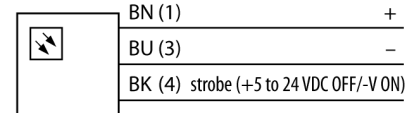

**Bildverarbeitung**  
**Spotleuchte**  
**LEDRSM**

- Schutzart: IP67
- Farbe: Rot
- Spannungsversorgung: 10..30 VDC
- Pigtail M8x1, 2m

**Anschlussbild**

**Funktionsprinzip**

Gleichmäßige Ausleuchtung auf einem kleinen konzentrierten Punkt.

<b>Typenbezeichnung</b>	LEDRSM
Ident-Nr.	3079201
<b>Einsatzzweck</b>	Bildverarbeitung
Funktion	Spotleuchte
Bauform	zylindrisch/Gewinde
Abmessungen	95.6 x Ø 29.5 mm
Gehäusewerkstoff	Metall, AL
Fensterwerkstoff	Glas, klar
Elektrischer Anschluss	Kabel mit Steckverbinder, M8 x 1, Dreidraht
Leitungslänge	2 m
LED-Lebensdauer (L70)	50000 h
Schutzart	IP67
Umgebungstemperatur	-40...+50 °C
Zulassungen	CE
<b>Betriebsspannung</b>	10...30 VDC
DC Bemessungsbetriebsstrom	≤ 360 mA
<b>Lichtart</b>	Rot
Wellenlänge	620...630nm