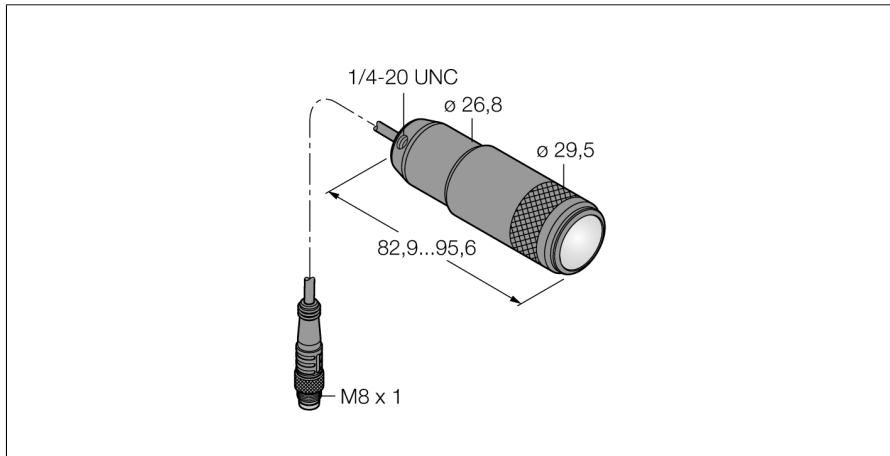

**Bildverarbeitung**  
**Spotleuchte**  
**LEDRSM**

- Schutzart: IP67
- Farbe: Rot
- Spannungsversorgung: 10..30 VDC
- Pigtail M8x1, 2m

**Anschlussbild**

**Funktionsprinzip**

Gleichmäßige Ausleuchtung auf einem kleinen konzentrierten Punkt.

<b>Typenbezeichnung</b>	LEDRSM
Ident-Nr.	3079201
<b>Einsatzzweck</b>	Bildverarbeitung
Funktion	Spotleuchte
Bauform	zylindrisch/Gewinde
Abmessungen	95.6 x Ø 29.5 mm
Gehäusewerkstoff	Metall, AL
Fensterwerkstoff	Glas, klar
Elektrischer Anschluss	Kabel mit Steckverbinder, M8 x 1, Dreidraht
Leitungslänge	2 m
LED-Lebensdauer (L70)	50000 h
Schutzart	IP67
Umgebungstemperatur	-40...+50 °C
Zulassungen	CE
<b>Betriebsspannung</b>	10...30 VDC
DC Bemessungsbetriebsstrom	≤ 360 mA
<b>Lichtart</b>	Rot
Wellenlänge	620...630nm