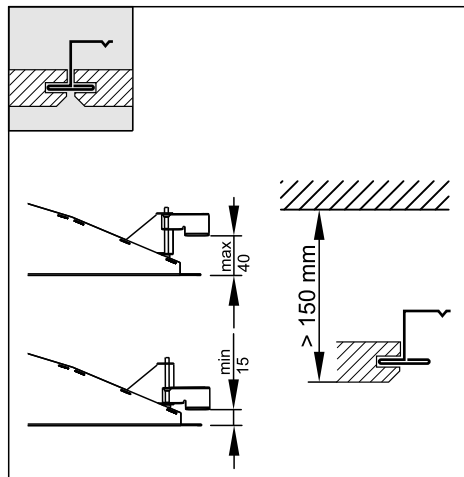

INSTRUCTION

teno 5080

REGIOLUX

Regiolux GmbH
 Hellinger Str. 3
 D-97486 Königsberg/Bay.
 T 09525 89-0
<http://www.regiolux.de>
info@regiolux.de

TNE./600, TNE./600-1200

TNE./625, TNE./625-1250

+ TNE-BM

Type	Art-Nr.
600-600 / 625-625	5080 9004 100
600-1200 / 625-1250	5080 9006 100

Typ	
600-600	591 x 585
625-625	591 x 585
600-1200	1191 x 585
625-1250	1191 x 585

Art-Nr.: 532241 - 05/21