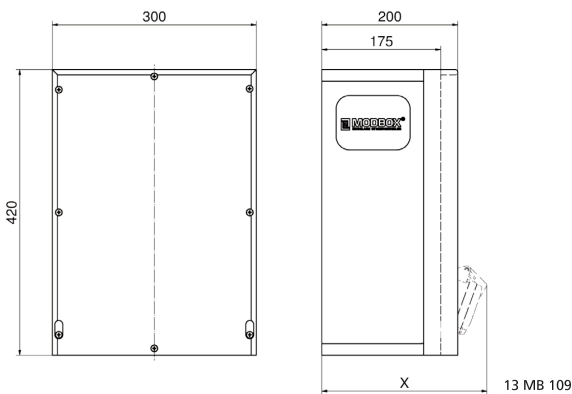

Wandverteiler Vollgummi - MODBOX

Artikelbeschreibung	
BALS-Art.-Nr	5402164
EAN	4024941948784
Produktgruppe	MODBOX
Schutzart	IP67
Gerätefarbe	Gehäuseunterteil schwarz ähnlich RAL 9017, Gehäuseoberteil schwarz ähnlich RAL 9017
Geräte-Höhe	420mm
Geräte-Breite	300mm
Geräte-Tiefe	200mm

Logistikdaten	
Einzelgewicht	14.438 kg / Stück
Verpackungsart	Karton
Inhaltsmenge	1 ST
EAN	4024941948784
Länge	320 mm
Breite	346 mm
Höhe	511 mm
Gewicht	15.148 kg
Volumen	56'577.92 ccm

Tiefenmaß/ depth X (mm)