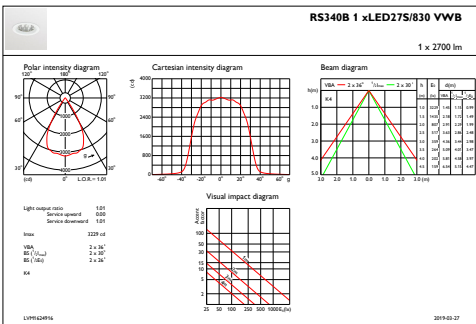

Abmessungsskizzen

GreenSpace Accent RS340B-RS343B

Photometrische Daten

IFAS1_RS340B1xLED27S830VWB