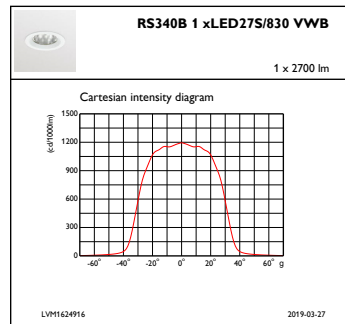

Lichttechnische Daten

Gesättigtes Rot (R9)	>50
----------------------	-----

Elektrische Kenndaten

Eingangsspannung	220 bis 240 V
Eingangsfrequenz	50 bis 60 Hz
Leistungsaufnahme Konstantlichtstrom bei Installation	- W W
Durchschnittlicher CLO-Stromverbrauch	- W
Einschaltstrom	12,8 A
Einschaltzeit	208 ms
Leistungsfaktor (min.)	0.9

Abmessungen (Höhe x Breite x Tiefe)	156 x 193 x 228 mm (6.1 x 7.6 x 9 in)
-------------------------------------	---------------------------------------

Zulassungen und Anwendungseigenschaften

Schutzart (IP)	IP20 [Fernhalten von Fingern]
Schlagfestigkeit (IK)	IK02 [IK02]

Initialkennwerte (IEC konform)

Lichtstrom-Neuwert (Systemlichtstrom)	2700 lm
Lichtstromtoleranz	+/-10%
Initiale Leuchtenlichtausbeute	115 lm/W
Initiale ähnlichste Farbtemperatur	3000 K
Init. Farbwiedergabeindex	≥80
Anfängliche Farbsättigung	(0.434, 0.403) SDCM <3
Systemleistung	23.5 W
Toleranz Leistungsaufnahme	+/-10%

Abmessungsskizzen

GreenSpace Accent RS340B-RS343B

Photometrische Daten

IFAS1_RS340B1xLED27S830VWB

IFCC1_RS340B1xLED27S830VWB

IFPC1_RS340B1xLED27S830VWB

GreenSpace Accent Starr