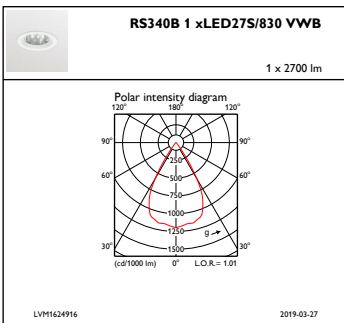

Lichttechnische Daten

Gesättigtes Rot (R9)	>50
----------------------	-----

Elektrische Kenndaten

Eingangsspannung	220 bis 240 V
Eingangsfrequenz	50 bis 60 Hz
Leistungsaufnahme Konstantlichtstrom bei Installation	- W W
Durchschnittlicher CLO-Stromverbrauch	- W
Einschaltstrom	12,8 A
Einschaltzeit	208 ms
Leistungsfaktor (min.)	0.9

Dimmen

Dimmbar	Nein
---------	------

Mechanische Kenndaten

Gehäusematerial	Aluminiumdruckguss
Reflektor-Material	Polycarbonat-Aluminium-Beschichtung
Optisches Material	Polycarbonat
Material optische Abdeckung/Linse	Polymethylmethacrylat
Befestigungsmaterial	-
Ausführung optische Abdeckung	Klar
Gesamte Länge	228 mm
Gesamte Breite	193 mm
Gesamte Höhe	156 mm
Gesamter Durchmesser	190 mm
Farbe	Weiß RAL 9003

Abmessungen (Höhe x Breite x Tiefe)	156 x 193 x 228 mm (6.1 x 7.6 x 9 in)
-------------------------------------	---------------------------------------

Zulassungen und Anwendungseigenschaften

Schutzart (IP)	IP20 [Fernhalten von Fingern]
Schlagfestigkeit (IK)	IK02 [IK02]

Abmessungsskizzen

GreenSpace Accent RS340B-RS343B

Photometrische Daten

IFAS1_RS340B1xLED27S830VWB

IFCC1_RS340B1xLED27S830VWB

IFPC1_RS340B1xLED27S830VWB

GreenSpace Accent Starr