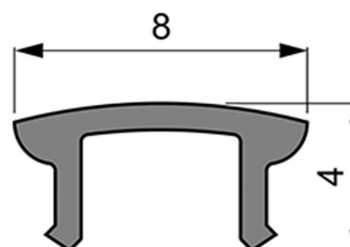

Artikel Nr.: 983550

Abdeckung F-01-05 passend für

Charakteristik

Material	Kunststoff
Farbe	
Optik	klar 95% Transmission

Abmessungen und Gewicht

Länge	1000 mm
Breite	8 mm
Höhe	4 mm
Durchmesser	
Gewicht	16 g

Montage

Befestigungsmöglichkeiten

Artikel Nr.: 983550

Cover F-01-05 suitable for

Characteristics

Material	plastic
Color	
Optic	clear 95% transmission

Dimensions & Weight

Length	1000 mm
Width	8 mm
Height	4 mm
Diameter	
Product Weight	16 g