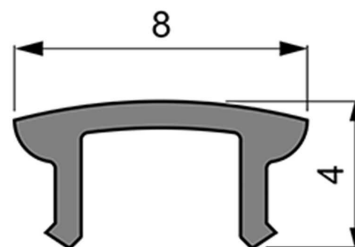

Artikel Nr.: 983550

Abdeckung F-01-05 passend für

Charakteristik

Material	Kunststoff
Farbe	
Optik	klar 95% Transmission

Abmessungen und Gewicht

Länge	1000 mm
Breite	8 mm
Höhe	4 mm
Durchmesser	
Gewicht	16 g

Montage

Befestigungsmöglichkeiten

Artikel Nr.: 983550

Cover F-01-05 suitable for

Characteristics

Material	plastic
Color	
Optic	clear 95% transmission

Dimensions & Weight

Length	1000 mm
Width	8 mm
Height	4 mm
Diameter	
Product Weight	16 g