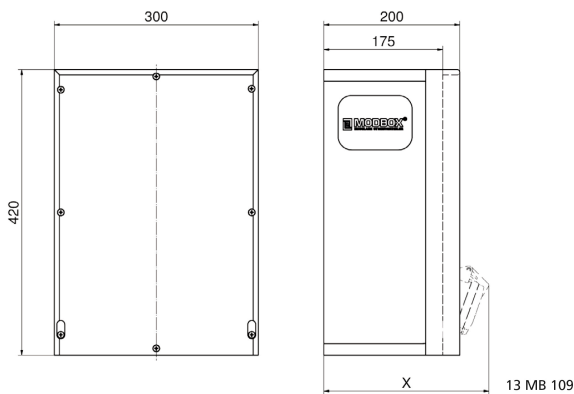

## distributeur mural en caoutchouc - MODBOX

Description de l'article	
Référence	5402165
EAN	4024941948791
Groupe de produits	MODBOX
Indice de protection	IP67
Couleur de l'appareil	null, null
Hauteur de l'appareil en mm	420mm
Largeur de l'appareil en mm	300mm
Profondeur de l'appareil en mm	200mm

Données logistiques	
Poids unitaire	14.524 Kg / null
Type d'emballage	null
Contenu	1 ST
EAN	4024941948791
Longueur	320 mm
Largeur	346 mm
Hauteur	511 mm
Poids	15,234 kg
Volume	56 577,92 ccm

**Tiefenmaß/ depth X (mm)**