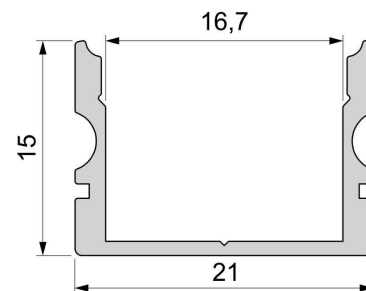

<b>Länge</b>	2000,00
<b>Breite</b>	21,00
<b>Höhe</b>	15,00
<b>Durchmesser</b>	0,00
<b>Gewicht</b>	364 g

**Montage**

**Befestigungsmöglichkeiten**

- Halteklammern (optional erhältlich)
- Montagekleber
- Wärmebeständiges doppelseitiges Klebeband
- Schaumstoffklebeband für unebene Oberflächen
- Senkkopfschrauben
- Zentrier-Bohrhilfe: das Profil verfügt im Inneren über eine kleine Fuge

**Artikel Nr.: 970165**

U-profile high AU-02-15 suitable for 15 - 16,3 mm LED Stripes

**Characteristics**

<b>Material</b>	aluminum
<b>Color</b>	Traffic white RAL 9016
<b>Optic</b>	

**Dimensions & Weight**

<b>Length</b>	2000,00
<b>Width</b>	21,00
<b>Height</b>	15,00
<b>Diameter</b>	0,00
<b>Product Weight</b>	364 g

**Mounting**

**Mounting Options**

- fixation clamp (partly available)
- mounting glue
- heat resistant double-sided adhesive tape
- foam tape for uneven surfaces
- countersunk screws
- Centering drilling aid: the profile has a small gap inside
- Drilling aid: the profile has a small gap inside