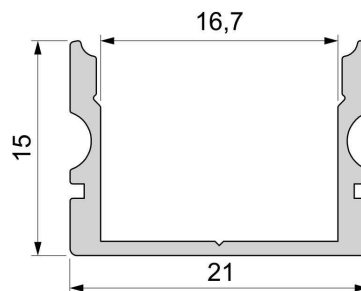

**Artikel Nr.: 970165**

U-Profil hoch AU-02-15 passend für 15 - 16,3 mm LED Stripes

**Charakteristik**

<b>Material</b>	Aluminium
<b>Farbe</b>	Verkehrsweiß RAL 9016
<b>Optik</b>	0,00

**Abmessungen und Gewicht**

<b>Länge</b>	2000,00
<b>Breite</b>	21,00
<b>Höhe</b>	15,00
<b>Durchmesser</b>	0,00
<b>Gewicht</b>	364 g

**Montage**

**Befestigungsmöglichkeiten**

- Halteklammern (optional erhältlich)
- Montagekleber
- Wärmebeständiges doppelseitiges Klebeband
- Schaumstoffklebeband für unebene Oberflächen
- Senkkopfschrauben
- Zentrier-Bohrhilfe: das Profil verfügt im Inneren über eine kleine Fuge

**Artikel Nr.: 970165**

U-profile high AU-02-15 suitable for 15 - 16,3 mm LED Stripes

**Characteristics**

<b>Material</b>	aluminum
<b>Color</b>	Traffic white RAL 9016
<b>Optic</b>	

**Dimensions & Weight**

<b>Length</b>	2000,00
<b>Width</b>	21,00
<b>Height</b>	15,00
<b>Diameter</b>	0,00
<b>Product Weight</b>	364 g

**Mounting**

**Mounting Options**

- fixation clamp (partly available)
- mounting glue
- heat resistant double-sided adhesive tape
- foam tape for uneven surfaces
- countersunk screws
- Centering drilling aid: the profile has a small gap inside
- Drilling aid: the profile has a small gap inside