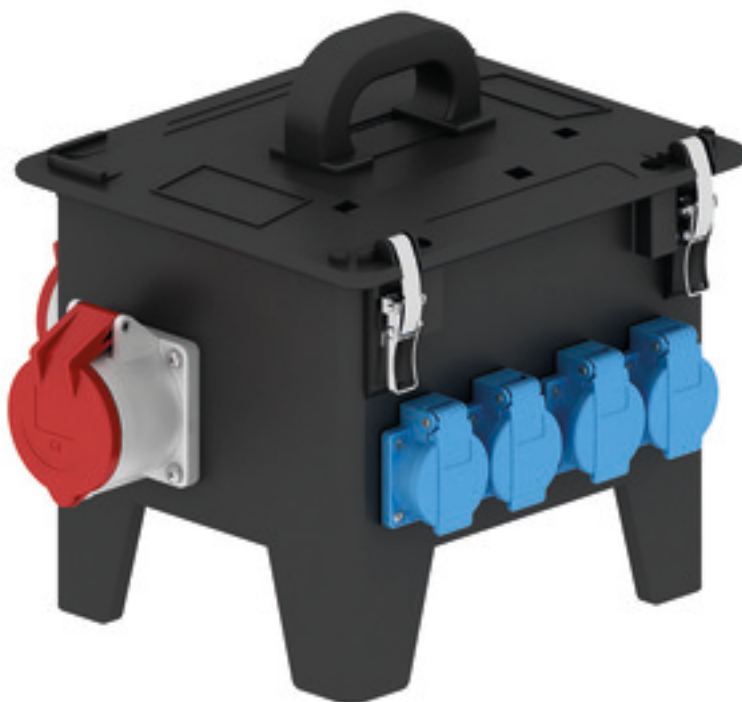

distrib.portable caoutc massif - distrib., caoutc. massif,
port

Description de l'article	
Référence	5202238
EAN	4024941948517
Groupe de produits	distrib., caoutc. massif, port
Indice de protection	IP44
Couleur de l'appareil	null, null
Hauteur de l'appareil en mm	297mm
Largeur de l'appareil en mm	250mm
Profondeur de l'appareil en mm	210mm

Données logistiques	
Poids unitaire	7.112 Kg / null
Type d'emballage	null
Contenu	1 ST
EAN	4024941948517
Longueur	370 mm
Largeur	360 mm
Hauteur	325 mm
Poids	7,573 kg
Volume	39 060 ccm