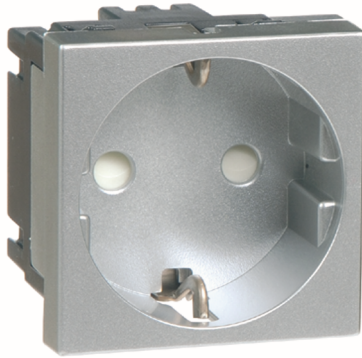

**Concept 45 Steckdose SCHUKO, alu
erhöhter Berührungsschutz****PRODUKT DATENBLATT**

Mit erhöhtem Berührungsschutz	Ja
Frequenz	50-60Hz
Nennspannung	250V
Halogenfrei	Ja
Nennstrom	16A
Ausführung	SCHUKO
Anschlussart	Steckklemme
Farbe	Aluminium
Montageart	Geräteeinbaukanal
Befestigungsart	Befestigung mit Schraube
Werkstoff	Kunststoff
Werkstoffgüte	Thermoplast
Oberfläche	lackiert
Geeignet für Schutzart (IP)	IP20

**Concept 45 Steckdose SCHUKO, alu
erhöhter Berührungsschutz**

Einbausteckdose SCHUKO Concept 45
mit Steckklemmen, 2-polig, 16 A 250 V,
mit Verbindungsklemmen nach VDE 0620,
1fach, 0° gerade,
erhöhter Berührungsschutz gemäß VDE 0620.