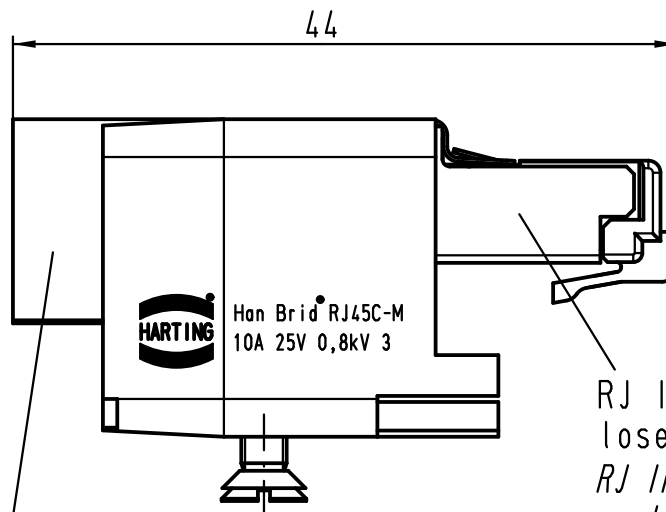

Senkschraube M3x6 lose beigelegt
countersunk screw M3x6 enclosed separately

Aufnahme lose beigelegt
holder enclosed separately

RJ Industrial data modul
lose beigelegt
RJ Industrial data modul
enclosed separately

All Dimensions in mm Original Size DIN A 4		Techn. Character.			Nicht tolerierte Maße! Free size tolerances	
			Dat.	Name	Maßstab/Scale 2:1	Han Brid RJ45C-M
		Detail.	04.07.11	Ho		
		Insp.		Sch		
		Stand.				
A		HARTING Electric GmbH & Co. KG D-32339 Espelkamp				TB 09 12 003 3011
Mod.	Dat.	Name				Sub. TB 09 12 003 3011 v. 15.07.05