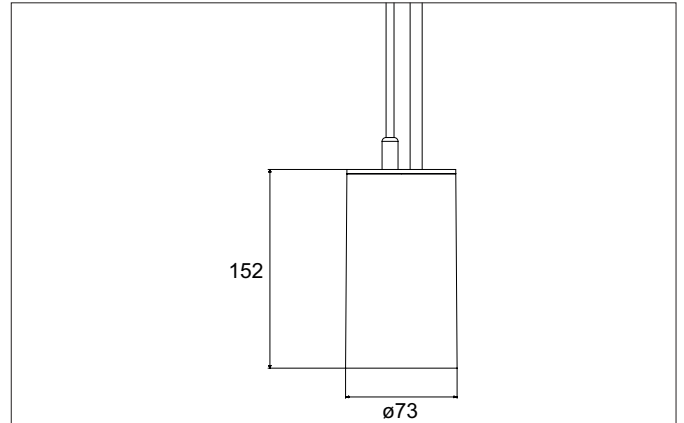

TRAXX MAXI LED-Pendelleuchte, schaltbar
 Artikel-Nr. 88883185

Licht.
 Für Generationen.

Ausschreibungstext

Runde LED-Pendelleuchte, schaltbar, Deckenausschnitt Einbautiefe mm,, Gewicht 0,914 kg, mit rotationssymmetrisch tief-breit-strahlender Lichtstärkeverteilung. Optimale Lichtverteilung durch eine Abdeckung Glas transparent., Bemessungslichtstrom 3.544 lm, Bemessungsleistung 1 x 28 W, Lichtfarbe neutralweiß, ähnlichste Farbtemperatur (CCT) 3.500 K, allgemeiner Farbwiedergabeindex CRI > 90, Lebensdauer L80/B50 bei 25 °C: 50.000 h, Gehäusewerkstoff: Aluminium / Glas / Kunststoff, Farbe: strukturschwarz, zulässige Umgebungstemperatur (ta): -20 °C - +25 °C, Schutzklasse (EN 61140): I, Schutzart (DIN EN 60529): IP20.Mit elektronischem Betriebsgerät, schaltbar.

Artikeldaten	
Artikel-Nr.	88883185
GTIN	4251433978398
Serienname	TRAXX MAXI
Kurzbeschreibung	LED-Pendelleuchte, schaltbar
Material	Aluminium / Glas / Kunststoff
Farbe	schwarz
Ausführung der Oberfläche	struktur
Form	rund
Aufbauhöhe	163 mm
Nettogewicht	0,914 kg

TRAXX MAXI LED-Pendelleuchte, schaltbar

Artikel-Nr. 88883185

Licht.
Für Generationen.

Lichttechnik	
Farbtemperatur	3.500 K
Lichtfarbe	weiß
Lichtaustritt	direkt
Lichtstrom	3.544 lm
Systemeffizienz	127 lm/W
Farbtoleranz	McAdam-Step 3
Farbwiedergabe	CRI > 90
Reflektor	hochglänzend
Abstrahlwinkel	30°
Lichtverteilung	symmetrisch
Farbtemperatur einstellbar	nein

Montagetechnik	
Montageart	Pendelmontage
Montageort	Deckenmontage
Verstellbarkeit	nicht verstellbar
Pendellänge max.	1.500 mm
Werkstoff der Abdeckung	Glas transparent
Geeignet für Durchgangsverdrahtung	Nein