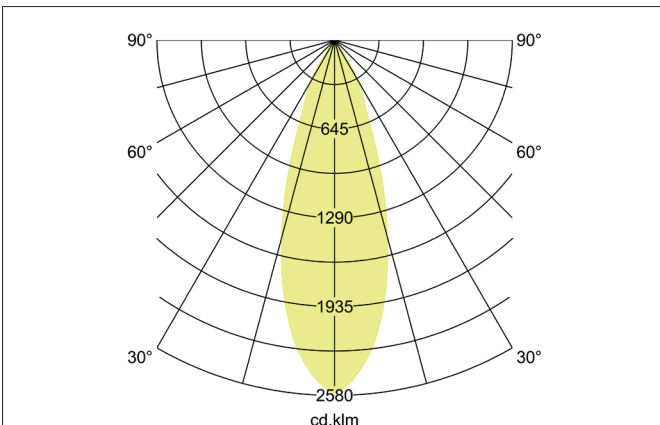

TRAXX MAXI LED-Pendelleuchte, schaltbar
 Artikel-Nr. 88883185

Licht.
 Für Generationen.

Ausschreibungstext

Runde LED-Pendelleuchte, schaltbar, Deckenausschnitt Einbautiefe mm,, Gewicht 0,914 kg, mit rotationssymmetrisch tief-breit-strahlender Lichtstärkeverteilung. Optimale Lichtverteilung durch eine Abdeckung Glas transparent., Bemessungslichtstrom 3.544 lm, Bemessungsleistung 1 x 28 W, Lichtfarbe neutralweiß, ähnlichste Farbtemperatur (CCT) 3.500 K, allgemeiner Farbwiedergabeindex CRI > 90, Lebensdauer L80/B50 bei 25 °C: 50.000 h, Gehäusewerkstoff: Aluminium / Glas / Kunststoff, Farbe: strukturschwarz, zulässige Umgebungstemperatur (ta): -20 °C - +25 °C, Schutzklasse (EN 61140): I, Schutzart (DIN EN 60529): IP20.Mit elektronischem Betriebsgerät, schaltbar.

Artikeldaten	
Artikel-Nr.	88883185
GTIN	4251433978398
Serienname	TRAXX MAXI
Kurzbeschreibung	LED-Pendelleuchte, schaltbar
Material	Aluminium / Glas / Kunststoff
Farbe	schwarz
Ausführung der Oberfläche	struktur
Form	rund
Aufbauhöhe	163 mm
Nettogewicht	0,914 kg

TRAXX MAXI LED-Pendelleuchte, schaltbar

Artikel-Nr. 88883185

Licht.
Für Generationen.

Lichttechnik	
Farbtemperatur	3.500 K
Lichtfarbe	weiß
Lichtaustritt	direkt
Lichtstrom	3.544 lm
Systemeffizienz	127 lm/W
Farbtoleranz	McAdam-Step 3
Farbwiedergabe	CRI > 90
Reflektor	hochglänzend
Abstrahlwinkel	30°
Lichtverteilung	symmetrisch
Farbtemperatur einstellbar	nein