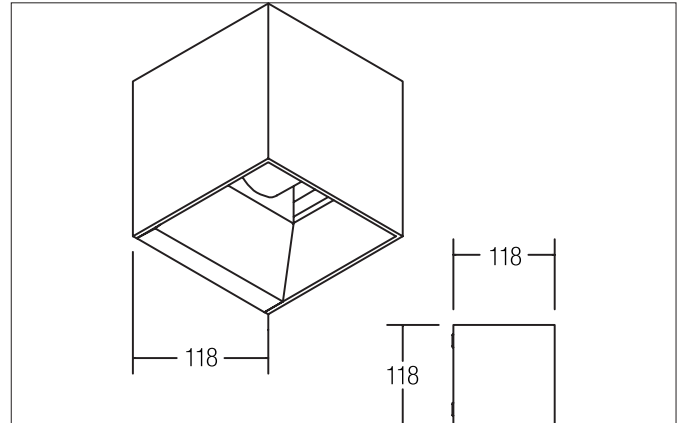

**DULVIA LED-Wandanbauleuchte, IP54**  
 Artikel-Nr. 60025183

Licht.  
 Für Generationen.

**Ausschreibungstext**  
 Quadratische LED-Wandanbauleuchte, IP54, Leuchtenlänge 118 mm, Leuchtenbreite 118 mm, Höhe 118 mm Gewicht 0,707 kg, mit rotationssymmetrisch tief-breit-strahlender Lichtstärkeverteilung. Optimale Lichtverteilung durch eine Kunststoff transparent Abdeckung. Bemessungslichtstrom 800 lm, Bemessungsleistung 1 x 10 W Lichtfarbe warmweiß, ähnlichste Farbtemperatur (CCT) 3.000 K, allgemeiner Farbwiedergabeindex CRI > 80, Gehäusewerkstoff: Aluminium / Acryl, Farbe: schwarz, Zulässige Umgebungstemperatur (ta): -20 °C - +25 °C, Schutzklasse (EN 61140): I, Schutzart (DIN EN 60529): IP54. Mit elektronischem Betriebsgerät, schaltbar.

Artikeldaten	
Artikel-Nr.	60025183
GTIN	4250047720744
Serienname	DULVIA
Kurzbeschreibung	LED-Wandanbauleuchte, IP54
Material	Aluminium / Acryl
Farbe	schwarz
Ausführung der Oberfläche	matt
Form	quadratisch
Länge	118 mm
Breite	118 mm
Aufbauhöhe	118 mm
Lieferumfang	inkl. Konverter zum Anschluss an 230 V-Netzspannung
Nettogewicht	0,707 kg

Montagetechnik	
Montageart	Anbaumontage
Montageort	Wandmontage
Verstellbarkeit	nicht verstellbar
Werkstoff der Abdeckung	Kunststoff transparent
Geeignet für Durchgangsverdrahtung	Ja

Logistische Daten	
Bruttogewicht	0,794 kg
Länge Verpackung	125 mm
Breite Verpackung	125 mm
Höhe Verpackung	135 mm
Entsorgung am Ende der Lebensdauer	Das Produkt darf nicht mit dem Hausmüll entsorgt werden. Sie sind verpflichtet, solche Elektro-Altgeräte separat zu entsorgen. Informieren Sie sich bitte bei Ihrer Kommune über die Möglichkeiten der geregelten Entsorgung. Mit der getrennten Entsorgung führen Sie die Altgeräte dem Recycling oder anderen Formen der Wiederverwertung zu. Sie helfen damit zu vermeiden, dass u. U. belastende Stoffe in die Umwelt gelangen.