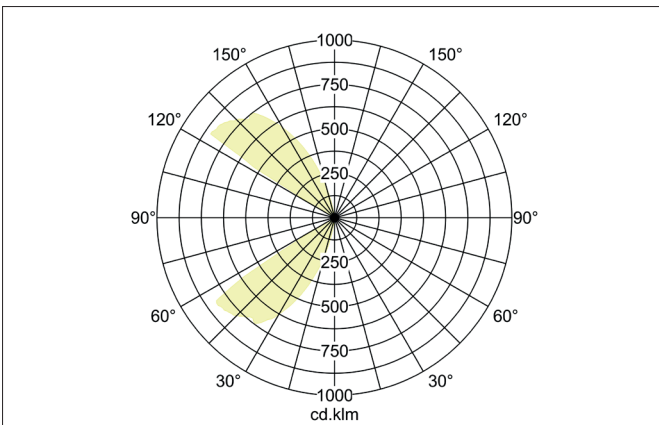

**DULVIA LED-Wandanbauleuchte, IP54**  
 Artikel-Nr. 60025183

Licht.  
 Für Generationen.

**Ausschreibungstext**  
 Quadratische LED-Wandanbauleuchte, IP54, Leuchtenlänge 118 mm, Leuchtenbreite 118 mm, Höhe 118 mm Gewicht 0,707 kg, mit rotationssymmetrisch tief-breit-strahlender Lichtstärkeverteilung. Optimale Lichtverteilung durch eine Kunststoff transparent Abdeckung. Bemessungslichtstrom 800 lm, Bemessungsleistung 1 x 10 W Lichtfarbe warmweiß, ähnlichste Farbtemperatur (CCT) 3.000 K, allgemeiner Farbwiedergabeindex CRI > 80, Gehäusewerkstoff: Aluminium / Acryl, Farbe: schwarz, Zulässige Umgebungstemperatur (ta): -20 °C - +25 °C, Schutzklasse (EN 61140): I, Schutzart (DIN EN 60529): IP54. Mit elektronischem Betriebsgerät, schaltbar.

Artikeldaten	
Artikel-Nr.	60025183
GTIN	4250047720744
Serienname	DULVIA
Kurzbeschreibung	LED-Wandanbauleuchte, IP54
Material	Aluminium / Acryl
Farbe	schwarz
Ausführung der Oberfläche	matt
Form	quadratisch
Länge	118 mm
Breite	118 mm
Aufbauhöhe	118 mm
Lieferumfang	inkl. Konverter zum Anschluss an 230 V-Netzspannung
Nettogewicht	0,707 kg

**DULVIA LED-Wandanbauleuchte, IP54**

Artikel-Nr. 60025183

Licht.  
Für Generationen.

Lichttechnik	
Farbtemperatur	3.000 K
Lichtfarbe	weiß
Lichtaustritt	direkt/indirekt
Lichtstrom	800 lm
Farbwiedergabe	CRI > 80
Reflektor	ohne
Abstrahlwinkel	120°
Lichtverteilung	symmetrisch