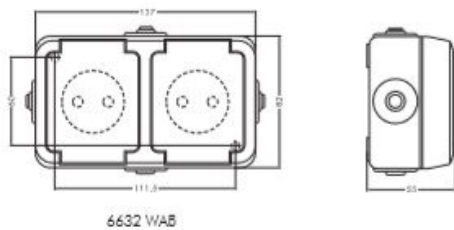

Steckdose SCHUKO 2fach, grau

PRODUKT DATENBLATT

Mit erhöhtem Berührungsschutz	Nein
Frequenz	50-60Hz
Nennspannung	250V
Halogenfrei	Ja
Nennstrom	16A
Ausführung	SCHUKO
Anschlussart	Steckklemme
Farbe	sonstige
Montageart	Aufputz
Befestigungsart	Befestigung mit Schraube
Werkstoff	Kunststoff
Werkstoffgüte	Thermoplast
Oberfläche	unbehandelt
Geeignet für Schutzart (IP)	IP44

Steckdose SCHUKO 2fach, grau

Doppel-Steckdose SCHUKO mit Steckklemmen
2-polig, 16 A 250 V,
mit Verbindungsklemmen nach VDE 0620, waagrecht.
Fertig verdrahtet. An allen Seiten mit auswechselbaren
Leitungseinführungen versehen.