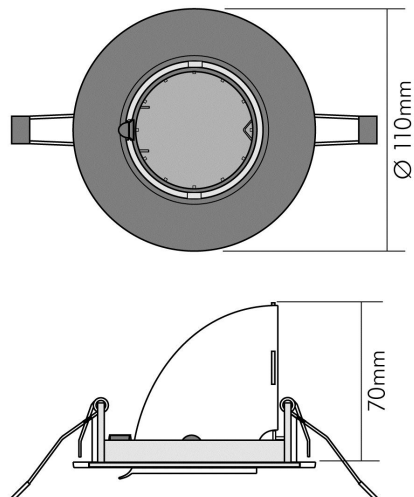

DATENBLATT

N 5800 schwarz

Einbauleuchte, dreh- und schwenkbar

Artikelnummer	1858001800
GTIN	4044538004792

LICHTTECHNISCHE EIGENSCHAFTEN

Lichtverteiler	ohne
Leuchtmittel	sonstige
Lichtaustritt	direkt
Farbe steuerbar (RGB)	nein
Farblich abstimmbare Lichtquelle	nein

ELEKTRISCHE EIGENSCHAFTEN

Lampenleistung	50 W
Fassung	sonstige
Elektrischer Anschluss mit Stecksystem	nein
Durchgangsverdrahtung möglich	nein

SICHERHEITSEIGENSCHAFTEN

Schutzart	IP20
Nur für Innenbereich	ja
Geeignet für Leuchtmittelanzahl	1
Bildschirmarbeitsplatztauglich nach EN 12464-1	nein
CE-Kennzeichnung	ja
Geeignet für Möbeleinbau	nur in Verbindung mit einem LED Leuchtmittel
Einbau an normal entflammaren Materialien	in Verbindung mit einem Halogen-Leuchtmittel nicht geeignet
Einbau in isolierte Decken, Brandschutz "F mit Dach"	nein
Abstand zur beleuchteten Fläche	0,5 m

Stand:
01.02.2022
14:18:00