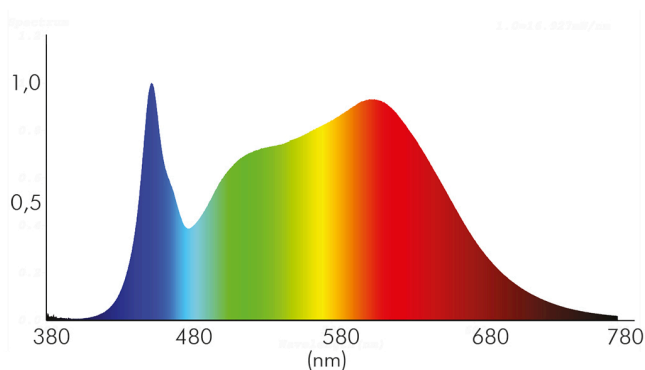

DATENBLATT

5068 ECO Flat IP44 8W chr-matt 4000K 24° 350mA

LED Downlight 5068 ECO Flat, COB LED

Farbwertanteil [y]	0,38
Bildschirmarbeitsplatztauglich nach EN 12464-1	nein
Spitzen-Lichtstärke	2450 cd
Lichtverteiler	Reflektor
L80B10 - Lebensdauer bei 25 °C	50000 h
L70B50 - Lebensdauer bei 25°C	50000 h
Lebensdauerfaktor	0,9
Lichtstromerhalt	0,96
Verwendete Beleuchtungstechnologie	LED
Farbe steuerbar (RGB)	nein
Blendschutzschild	nein
Hülle	keine Hülle
Farblich abstimmbare Lichtquelle	nein
Gesamtlichtstrom einstellbar	nein
Farbtemperatur einstellbar	nein
Lichtquelle austauschbar	nein
Lichtquelle mit hoher Leuchtdichte	nein
Leuchtenlichtfläche	transparent
Lichtverteilung	symmetrisch
Lichtaustritt	direkt
Leuchtmittel	COB LED
Geeignet für Leuchtmittelanzahl	1
Mindestabstand pro Leuchte	0,05 m

Spektrale Strahlungsverteilung (250..800 nm) - Diagramm

ELEKTRISCHE EIGENSCHAFTEN

Eine Haftung für die von uns gelieferte Ware ist jedoch bei Vorliegen von natürlicher Abnutzung, Verschleiß sowie Verbrauch, insbesondere bei Betriebsmitteln LEDs etc. grundsätzlich ausgeschlossen und zwar auch dann, wenn diese bei Lieferung bereits mit der Ware verbunden sind. Angaben zur durchschnittlichen Lebensdauer und Lichtfarben dienen nur der Orientierung, sind unverbindlich und stellen keine Beschaffensvereinbarung dar. Technische und gestalterische Änderungen im Zuge stetiger Produktentwicklungen vorbehalten. nobile AG – Wächtersbacher Str. 78 - 60386 Frankfurt/M. Germany - www.nobile.de

Stand:
05.09.2022
18:03:00