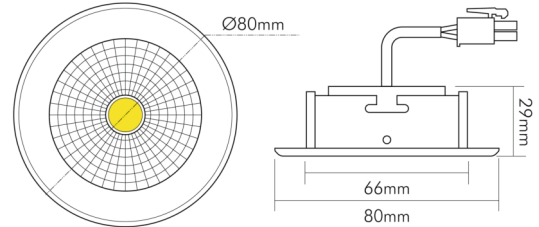

DATENBLATT

5068 ECO Flat IP44 8W chr-matt 4000K 24° 350mA

LED Downlight 5068 ECO Flat, COB LED

nobile

Artikelnummer	1856796113
GTIN	4044538062068

□

Abdeckung der Leuchte mit Wärmedämmmaterial möglich	nein
---	------

ENERGIEVERBRAUCHSKENNZEICHNUNG

Energieeffizienzklasse	E
Artikelnummer der Lichtquelle	1856796113
EPREL-Registrierungsnummer	931480

LICHTTECHNISCHE EIGENSCHAFTEN

Lichtkegel	mediumstrahlend 21-40°
Lichtquellentyp	DLS/NMLS
Ungebündeltes [NDLS] oder gebündeltes Licht [DLS]	DLS
Farbtemperatur	4000 K
Lichtfarbe	neutralweiß
LED Effizienz	116 lm/W
Gesamtlichtstrom	950 lm
Nutzlichtstrom [Φuse]	850 lm
Nutzlichtstrom [Φuse] bezogen auf	schmalem Kegel (90°)
Ausstrahlwinkel	24°
Farbabstand [McAdam]	3 SDCM
Farbwiedergabeindex Ra	90
Farbwiedergabeindex R9	50
Farbwertanteil [x]	0,38

TEMPERATUREIGENSCHAFTEN

Umgebungstemperatur [Ta]	0 - 25 °C
--------------------------	-----------

MAßE UND GEWICHT

Länge	80 mm
Breite	80 mm

Eine Haftung für die von uns gelieferte Ware ist jedoch bei Vorliegen von natürlicher Abnutzung, Verschleiß sowie Verbrauch, insbesondere bei Betriebsmitteln LEDs etc. grundsätzlich ausgeschlossen und zwar auch dann, wenn diese bei Lieferung bereits mit der Ware verbunden sind. Angaben zur durchschnittlichen Lebensdauer und Lichtfarben dienen nur der Orientierung, sind unverbindlich und stellen keine Beschaffenheitsvereinbarung dar. Technische und gestalterische Änderungen im Zuge stetiger Produktentwicklungen vorbehalten. nobile AG – Wächtersbacher Str. 78 - 60386 Frankfurt/M. Germany - www.nobile.de

Stand:
05.09.2022
18:03:00

DATENBLATT

5068 ECO Flat IP44 8W chr-matt 4000K 24° 350mA

LED Downlight 5068 ECO Flat, COB LED

Durchmesser	80 mm
Höhe	29 mm
Gewicht	140 g
Lichtaustrittsöffnung [Durchmesser]	48 mm
Deckenausschnitt [Durchmesser]	68 mm
Einbautiefe	25 mm