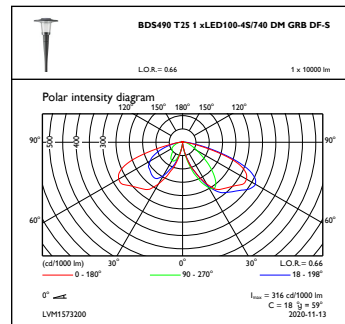

Dimmen

Dimmbar	Nein
---------	------

Mechanische Kenndaten

Gehäusematerial	Aluminium
Reflektor-Material	-
Optisches Material	Polycarbonat
Material optische Abdeckung/Linse	Polykarbonat
Befestigungsmaterial	Aluminium
Montagevorrichtung	60 [Masteinschublager Ø 60 mm]
Form optische Abdeckung/Linse	Hemispherical
Ausführung optische Abdeckung	Klar
Gesamte Höhe	530 mm
Gesamter Durchmesser	555 mm
Effektive Projektionsfläche	0,1124 m²

Abmessungsskizzen

CityCharm BDS490/491/492

Photometrische Daten

OFPL1_BDS490T251xLED100-4S740DMGRBDF-S

OFPC1_BDS490T251xLED100-4S740DMGRBDF-S