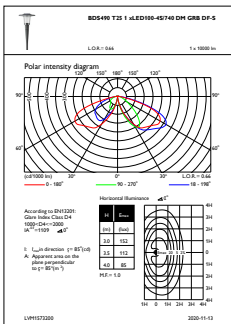

Dimmen

Dimmbar	Nein
---------	------

Mechanische Kenndaten

Gehäusematerial	Aluminium
Reflektor-Material	-
Optisches Material	Polycarbonat
Material optische Abdeckung/Linse	Polykarbonat
Befestigungsmaterial	Aluminium
Montagevorrichtung	60 [Masteinschublager Ø 60 mm]
Form optische Abdeckung/Linse	Hemispherical
Ausführung optische Abdeckung	Klar
Gesamte Höhe	530 mm
Gesamter Durchmesser	555 mm
Effektive Projektionsfläche	0,1124 m²

Umgebungstemperaturbereich	-40 bis +50 °C
Bemessungs-Umgebungstemperatur	25 °C
Maximaler Dimmlevel	Nicht zutreffend

Produkt Daten

Gesamt-Produktcode	871951420191000
Bestell-Produktname	BDS490 LED100-/740 I DM GRB DF-S GR CLO
EAN/UPC - Produkt	8719514201910
Bestellcode	20191000
Anzahl pro Verpackung	1
SAP-Zähler - Pakete pro Außenkarton	1
SAP-Material	912300024683
Nettogewicht (Einzelteil)	12,000 kg

Abmessungsskizzen

CityCharm BDS490/491/492

Photometrische Daten

OFPL1_BDS490T251xLED100-4S740DMGRBDF-S

OFPC1_BDS490T251xLED100-4S740DMGRBDF-S