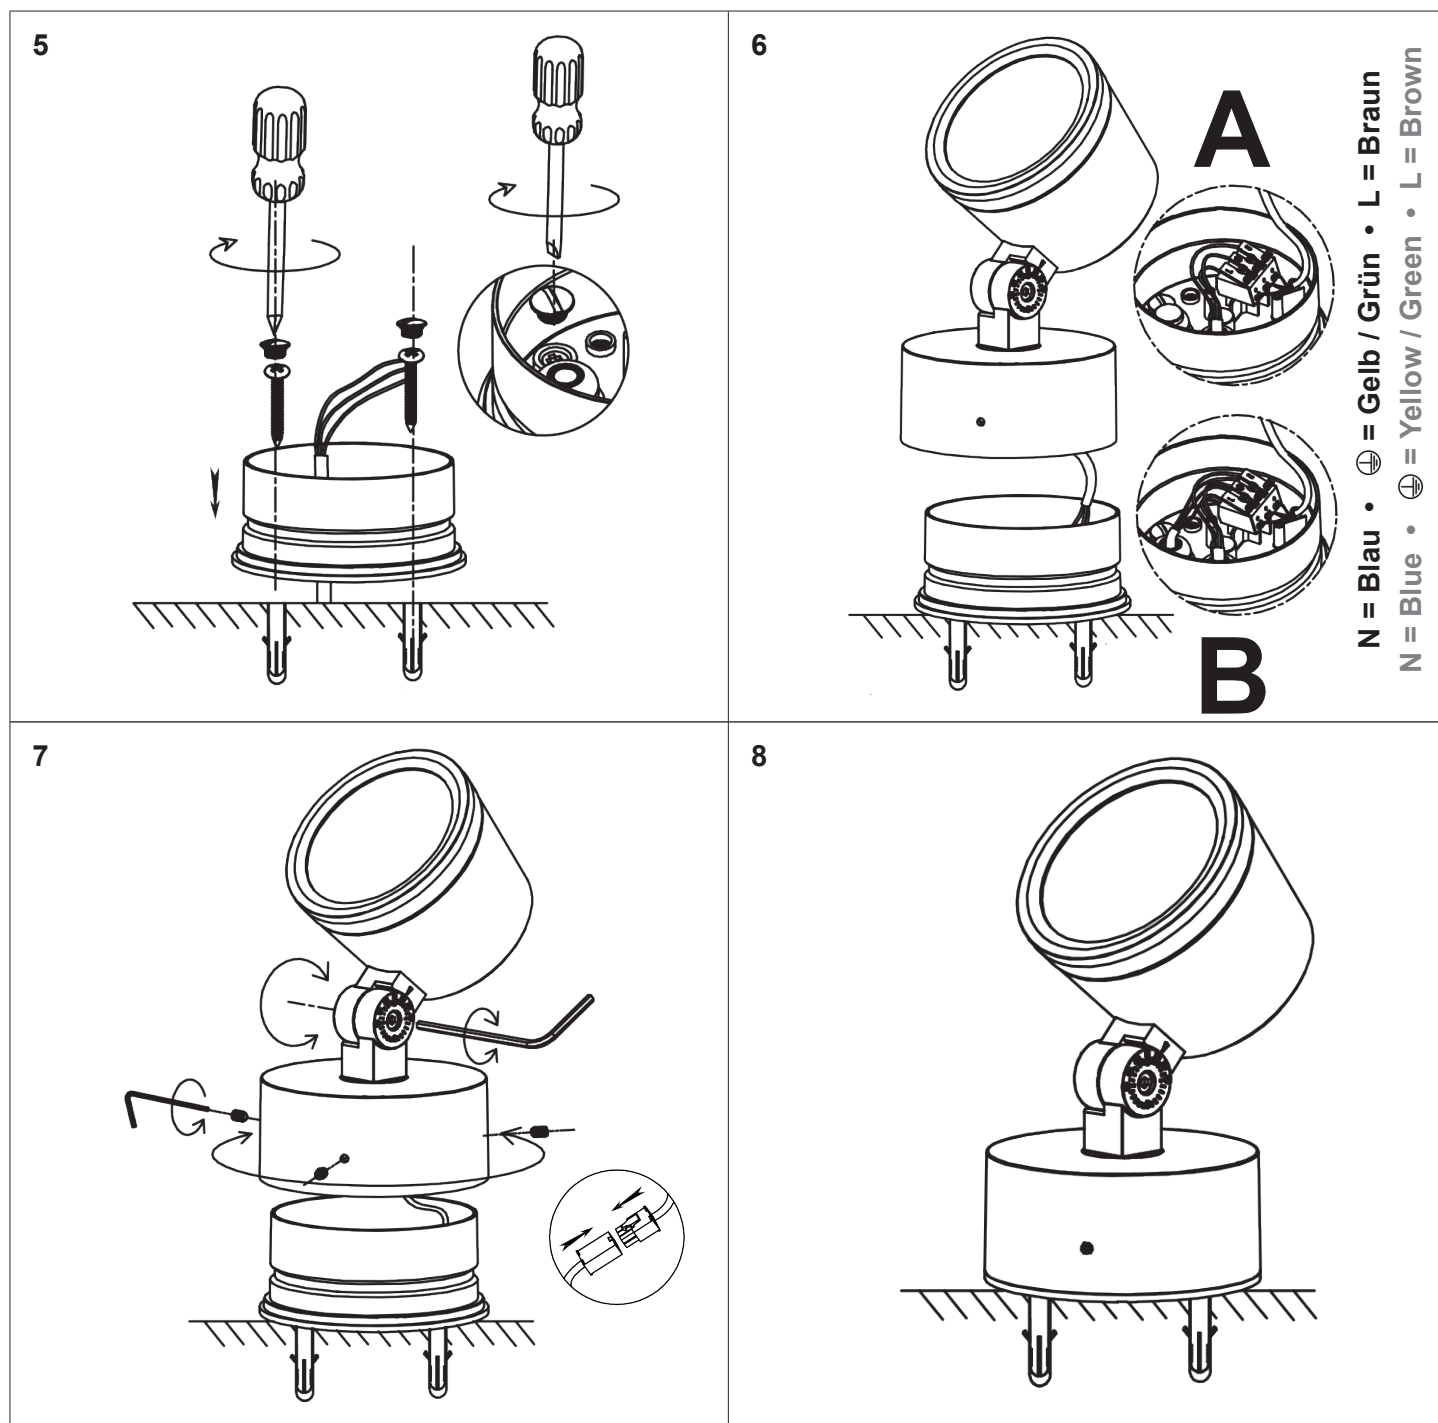

Artikel Nr. / Article No.: 732136

Boden- / Wand- / Deckenleuchte, Colt COB / Ground- / Wall- / Ceiling lamp Colt COB
220-240V AC/50-60Hz, 65,00 W

Achtung! Für diese Arbeiten müssen Sie die Spannungsversorgung trennen.
Attention! For this work you must turn off the power supply.